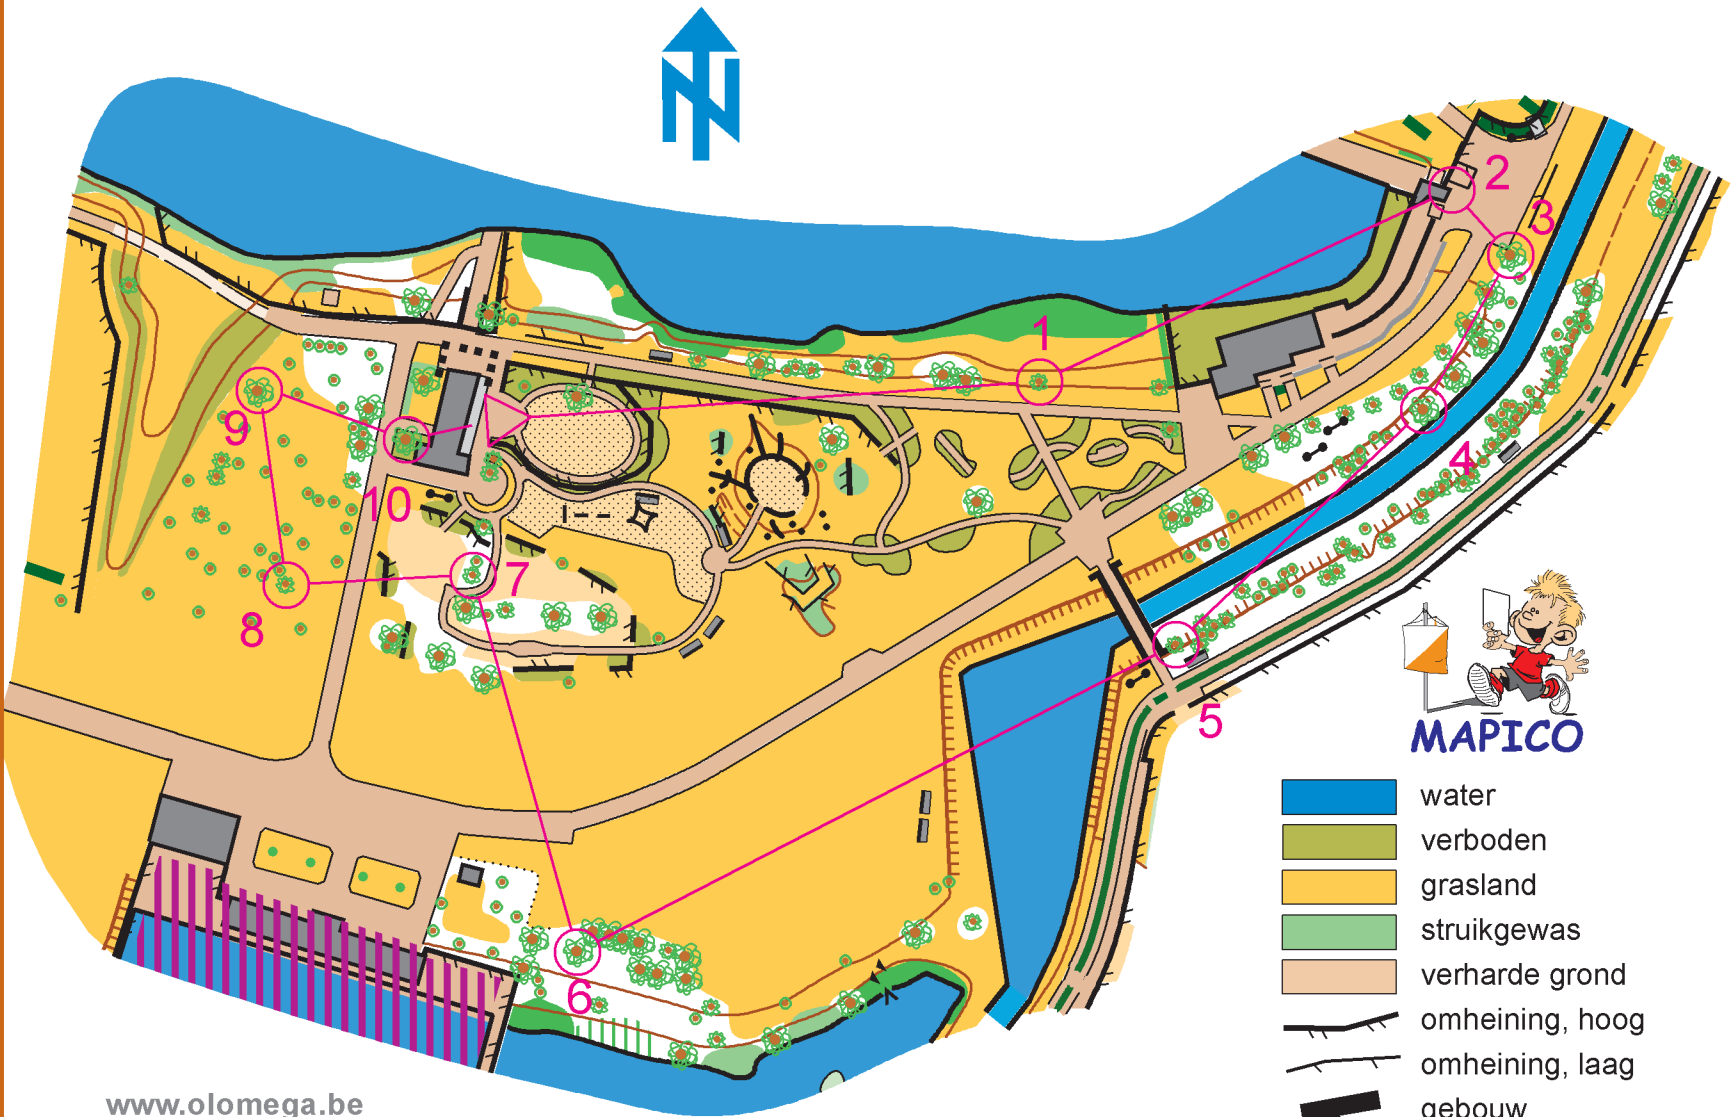

www.olomega.be
info@olomega.be

Ptk 2

Hofstade

schaal 1/2000

Verbind stippen 3

O MAPICO 1	R MAPICO 2
S MAPICO 3	D MAPICO 4
H MAPICO 5	G MAPICO 6
J MAPICO 7	A MAPICO 8
O MAPICO 9	R MAPICO 10

- water
- verboden
- grasland
- struikgewas
- verharde grond
- omheining, hoog
- omheining, laag
- gebouw
- paal - zitbank
- grote - kleinere boom
- kleine boom
- haag

www.olomega.be
info@olomega.be

Ptk 3

Hofstade

schaal 1/2000

Verbind stippen 4

C MAPICO 1 	J MAPICO 2
B MAPICO 3 	F MAPICO 4
D MAPICO 5 	S MAPICO 6
T MAPICO 7 	M MAPICO 8
E MAPICO 9 	F MAPICO 10

- water
- verboden
- grasland
- struikgewas
- verharde grond
- omheining, hoog
- omheining, laag
- gebouw
- paal - zitbank
- grote - kleinere boom
- kleine boom
- haag

www.olomega.be
info@olomega.be

Ptk 4

Hofstade

schaal 1/2000

Verbind stippen 5

N 1 MAPICO	I 2 MAPICO
R 3 MAPICO	R 4 MAPICO
I 5 MAPICO	E 6 MAPICO
D 7 MAPICO	A 8 MAPICO
H 9 MAPICO	A 10 MAPICO

- water
- verboden
- grasland
- struikgewas
- verharde grond
- omheining, hoog
- omheining, laag
- gebouw
- paal - zitbank
- grote - kleinere boom
- kleine boom
- haag