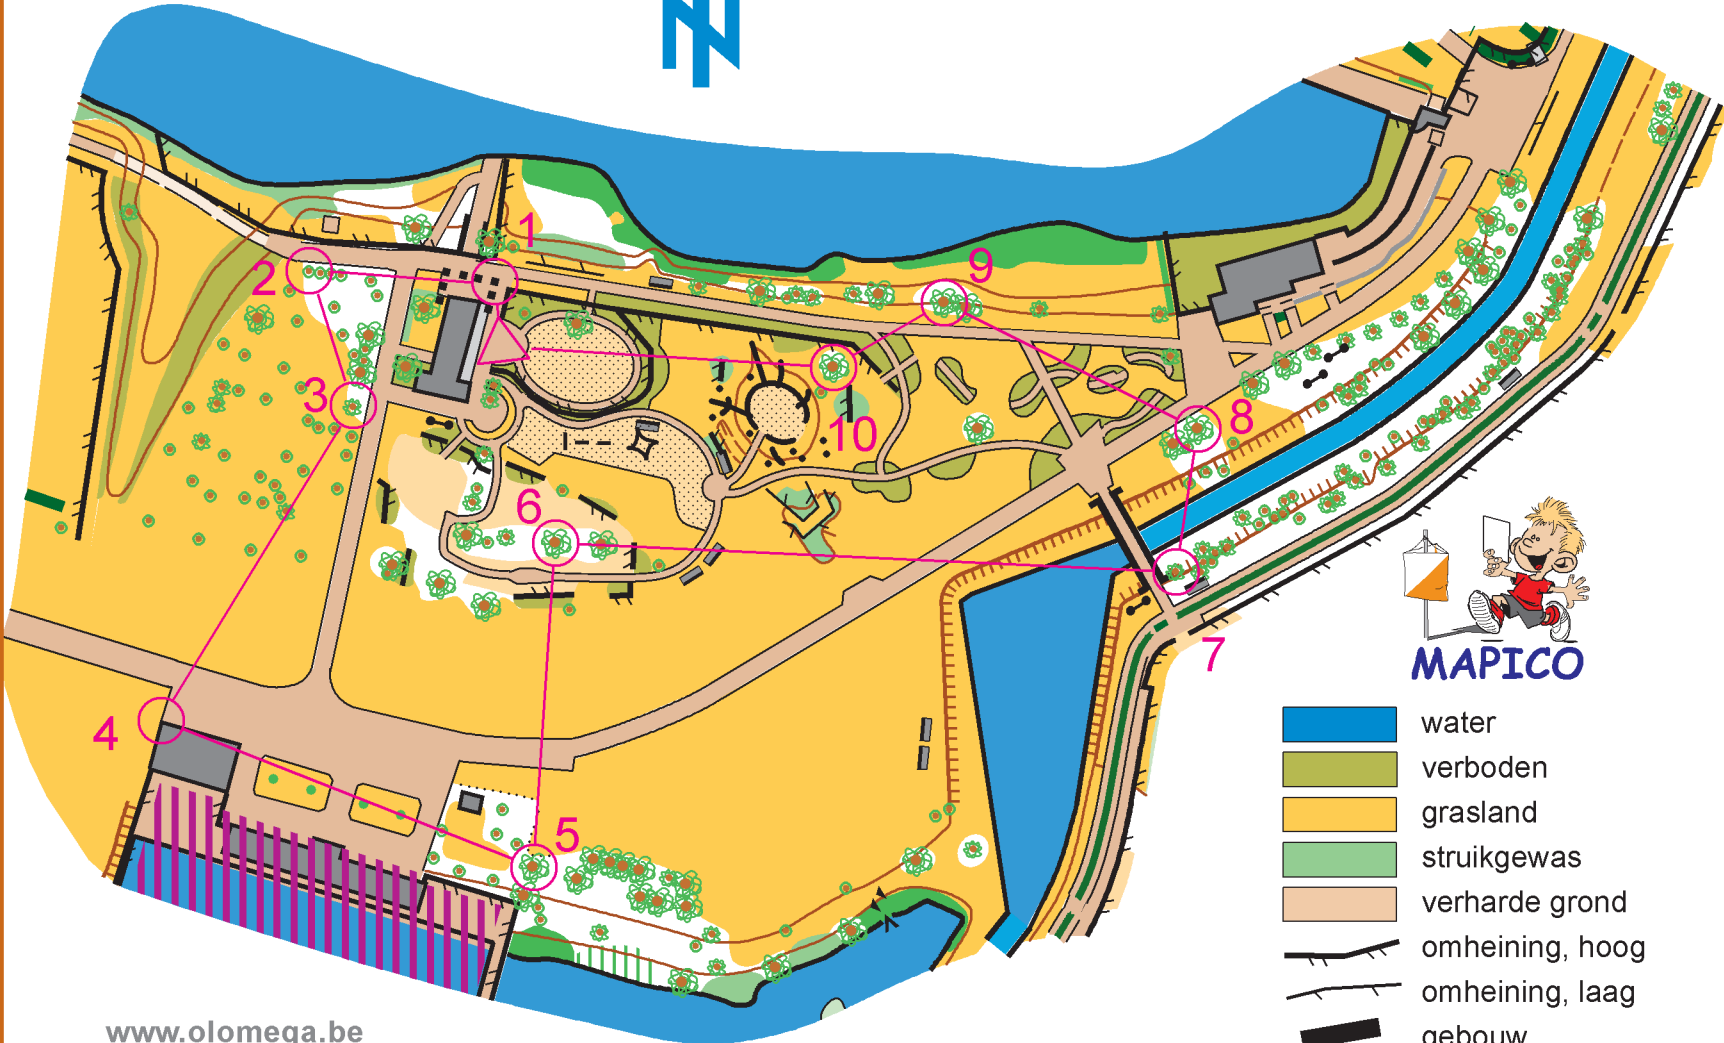

www.olomega.be
info@olomega.be

Ptk 4

Hofstade

schaal 1/2000

Verbind stippen 5

N 1 MAPICO	I 2 MAPICO
R 3 MAPICO	R 4 MAPICO
I 5 MAPICO	E 6 MAPICO
D 7 MAPICO	A 8 MAPICO
H 9 MAPICO	A 10 MAPICO

- water
- verboden
- grasland
- struikgewas
- verharde grond
- omheining, hoog
- omheining, laag
- gebouw
- paal - zitbank
- grote - kleinere boom
- kleine boom
- haag