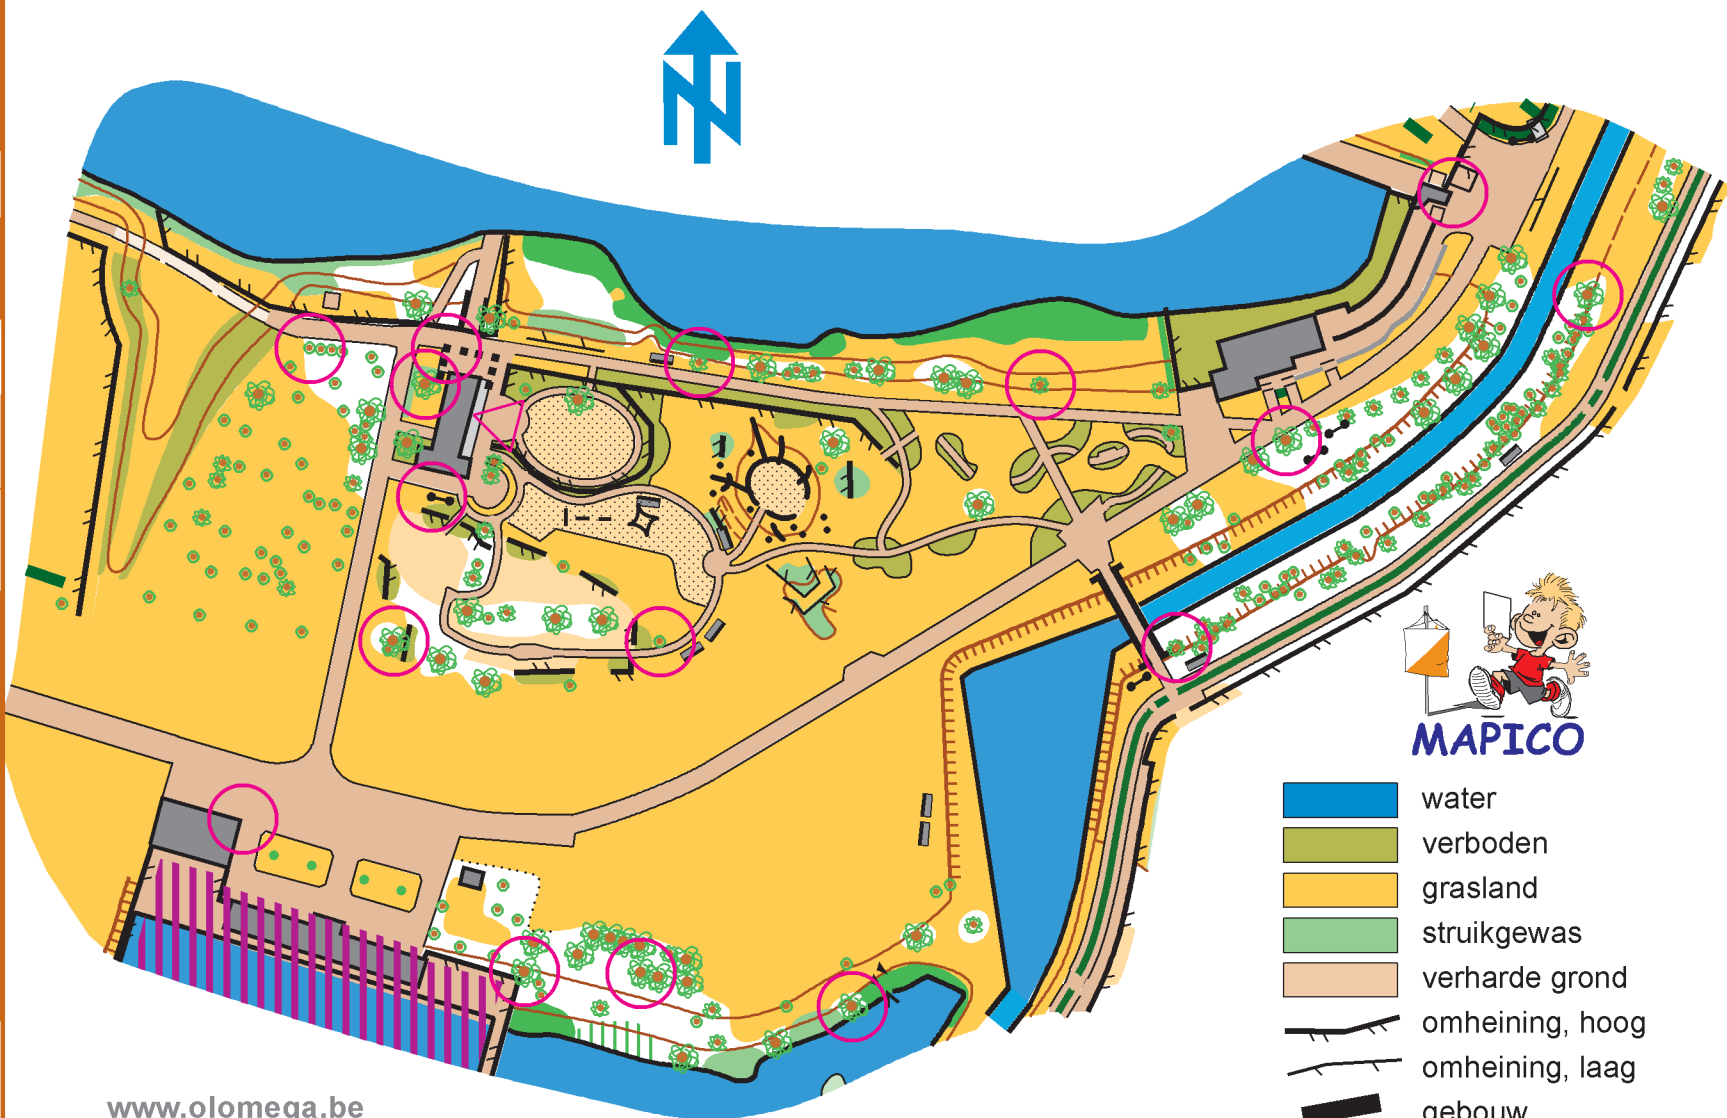

Hofstade

schaal 1/2000

Vier op een rij 1

30	33
63	90
44	25
79	47
88	84
92	31
95	40
98	27

MAPICO

- water
- verboden
- grasland
- struikgewas
- verharde grond
- omheining, hoog
- omheining, laag
- gebouw
- paal - zitbank
- grote - kleinere boom
- kleine boom
- haag