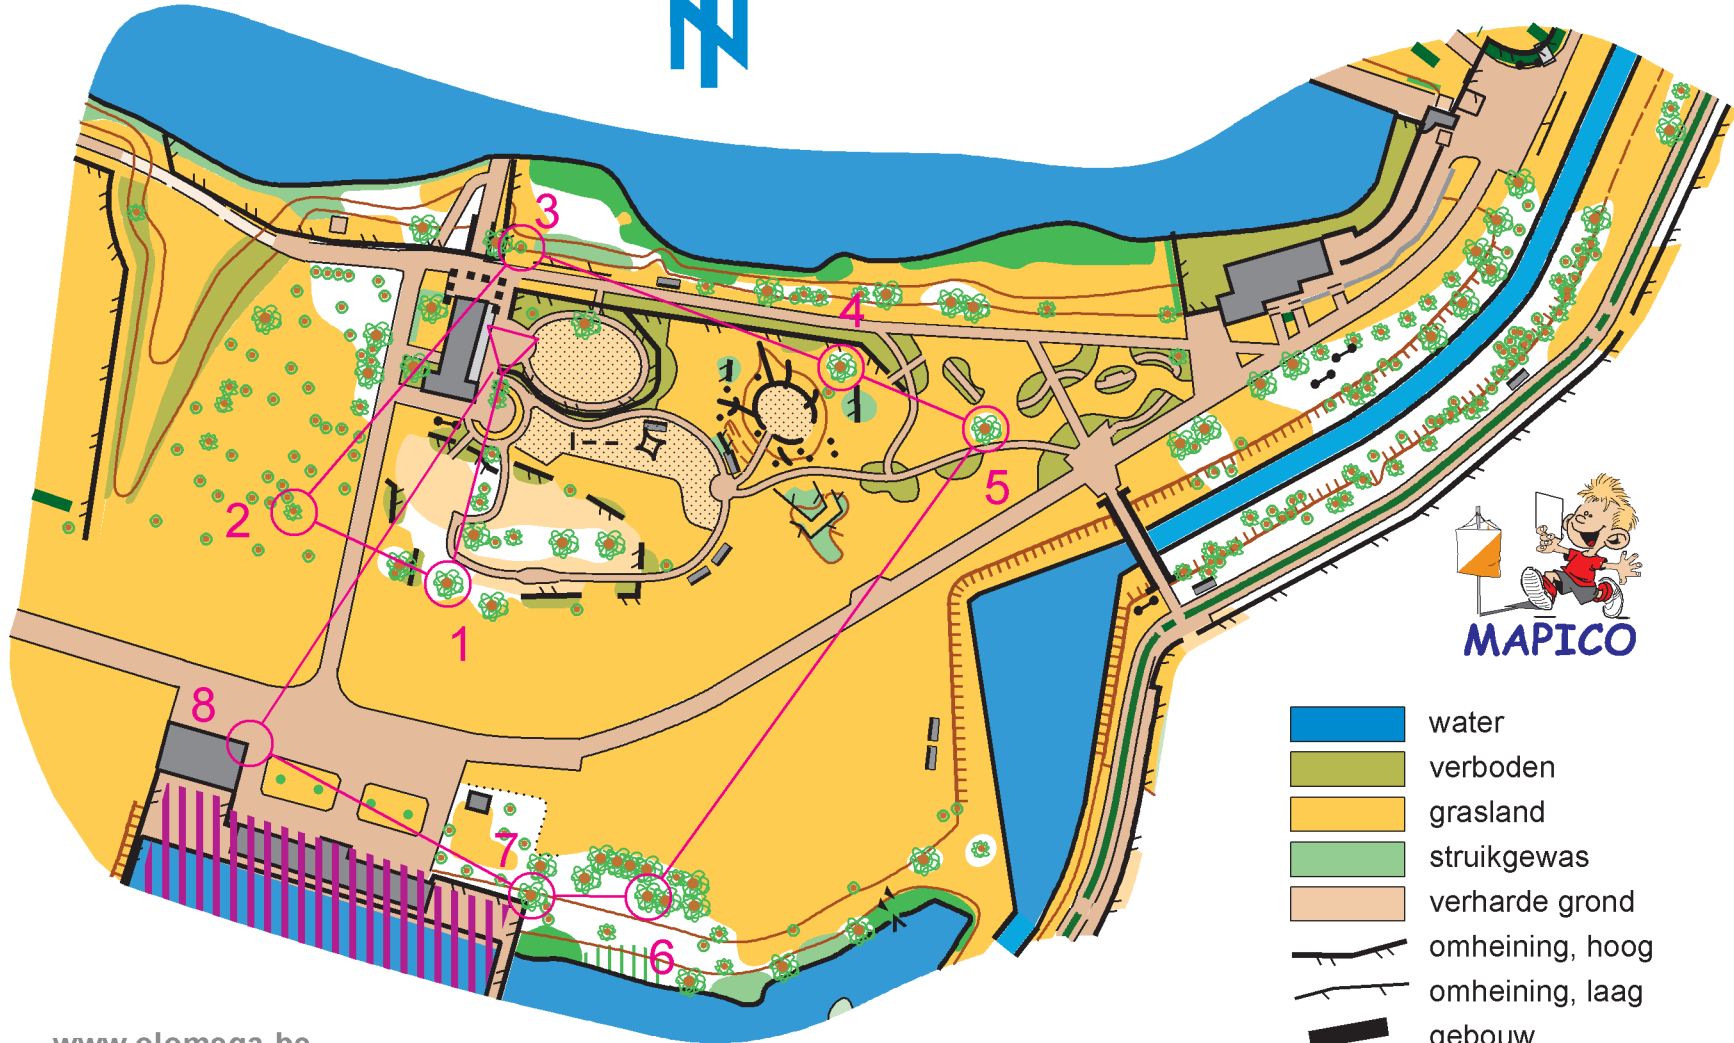

www.olomega.be
info@olomega.be

- water
- verboden
- grasland
- struikgewas
- verharde grond
- omheining, hoog
- omheining, laag
- gebouw
- paal - zitbank
- grote - kleinere boom
- kleine boom
- haag

www.olomega.be
info@olomega.be

- 28
- 56
- 86
- 50
- 48
- 72
- 62
- 24

- water
- verboden
- grasland
- struikgewas
- verharde grond
- omheining, hoog
- omheining, laag
- gebouw
- paal - zitbank
- grote - kleinere boom
- kleine boom
- haag