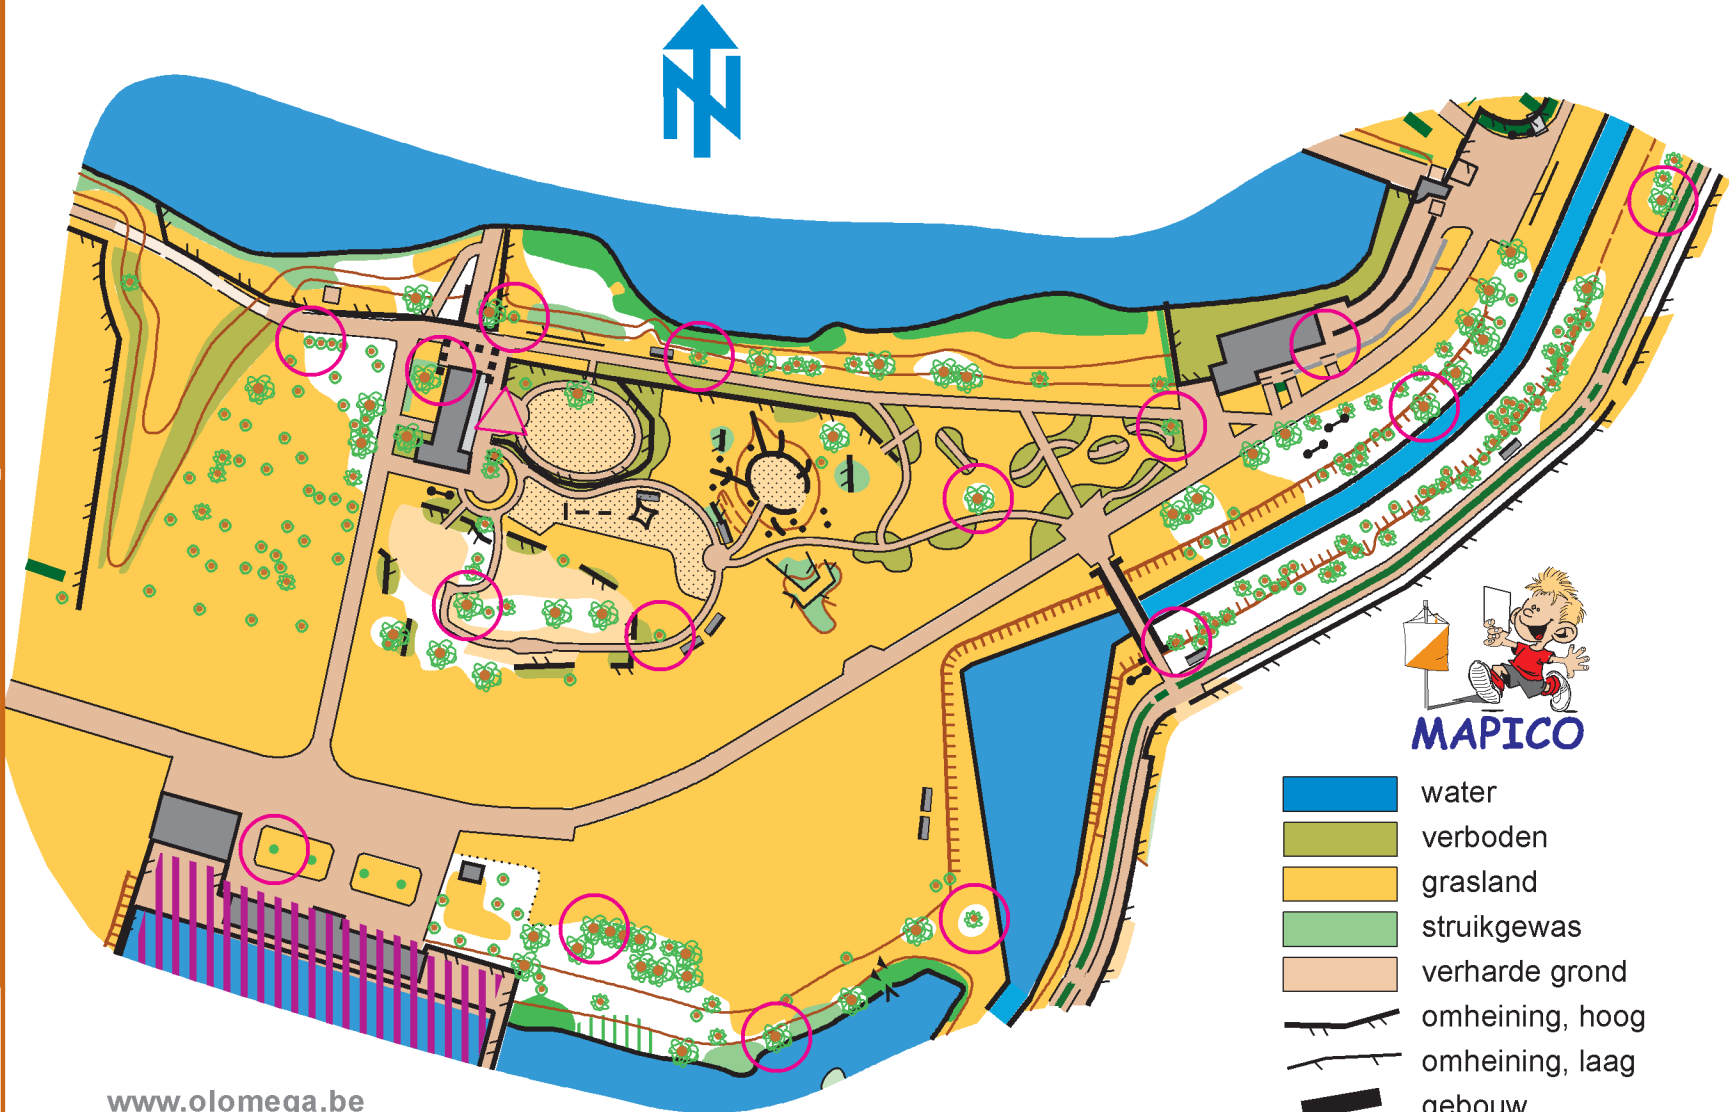

HOF_Vier-op-een-rij_3

Hofstade

schaal 1/2000

Vier op een rij 4

 60	 67
 47	 25
 92	 96
 48	 128
 33	 81
 29	 80
 94	 91
 87	 38

-  water
-  verboden
-  grasland
-  struikgewas
-  verharde grond
-  omheining, hoog
-  omheining, laag
-  gebouw
-  paal - zitbank
-  grote - kleinere boom
-  kleine boom
-  haag