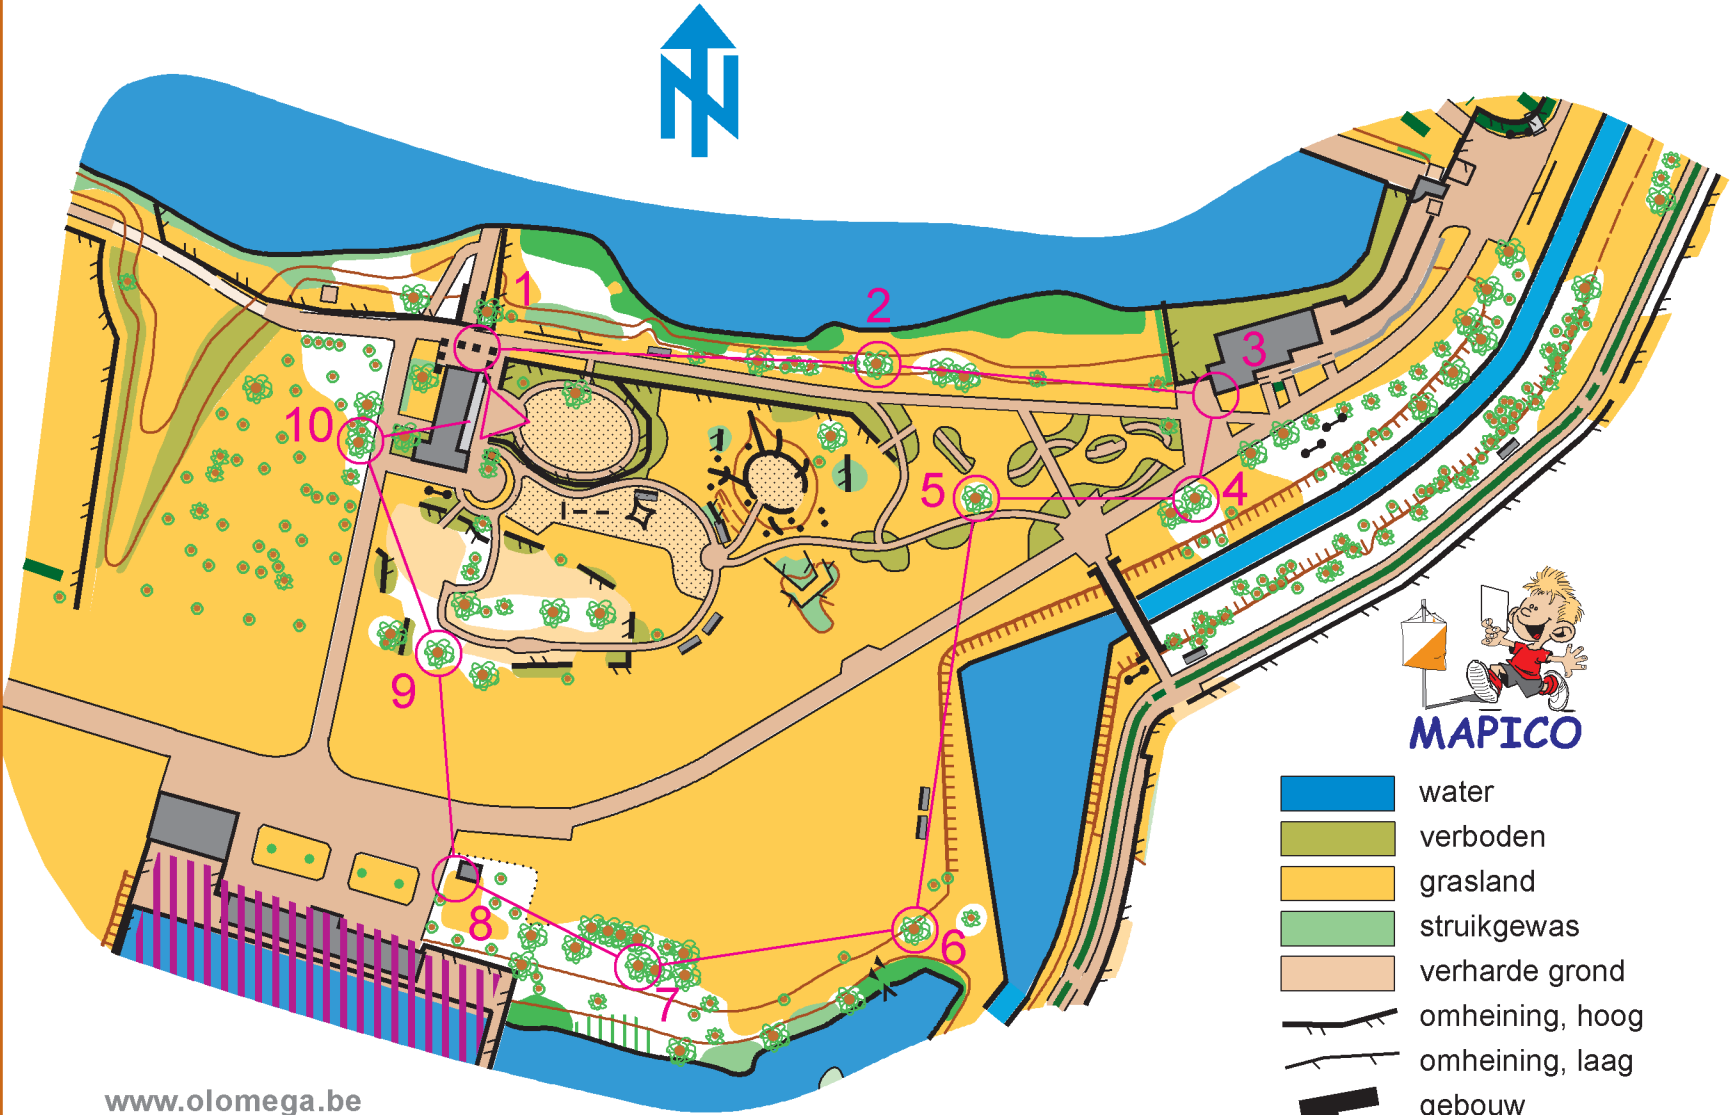

www.olomega.be
info@olomega.be

-  water
-  verboden
-  grasland
-  struikgewas
-  verharde grond
-  omheining, hoog
-  omheining, laag
-  gebouw
-  paal - zitbank
-  grote - kleinere boom
-  kleine boom
-  haag

www.olomega.be
info@olomega.be

	G	26
	O	55
	T	39
	C	49
	I	40
	A	48
	L	43
	Y	46

Hofstade

schaal 1/2000

Verbind stippen 1

D MAPICO 1	I MAPICO 2
T MAPICO 3	A MAPICO 4
A MAPICO 5	P MAPICO 6
N MAPICO 7	S MAPICO 8
H MAPICO 9	F MAPICO 10