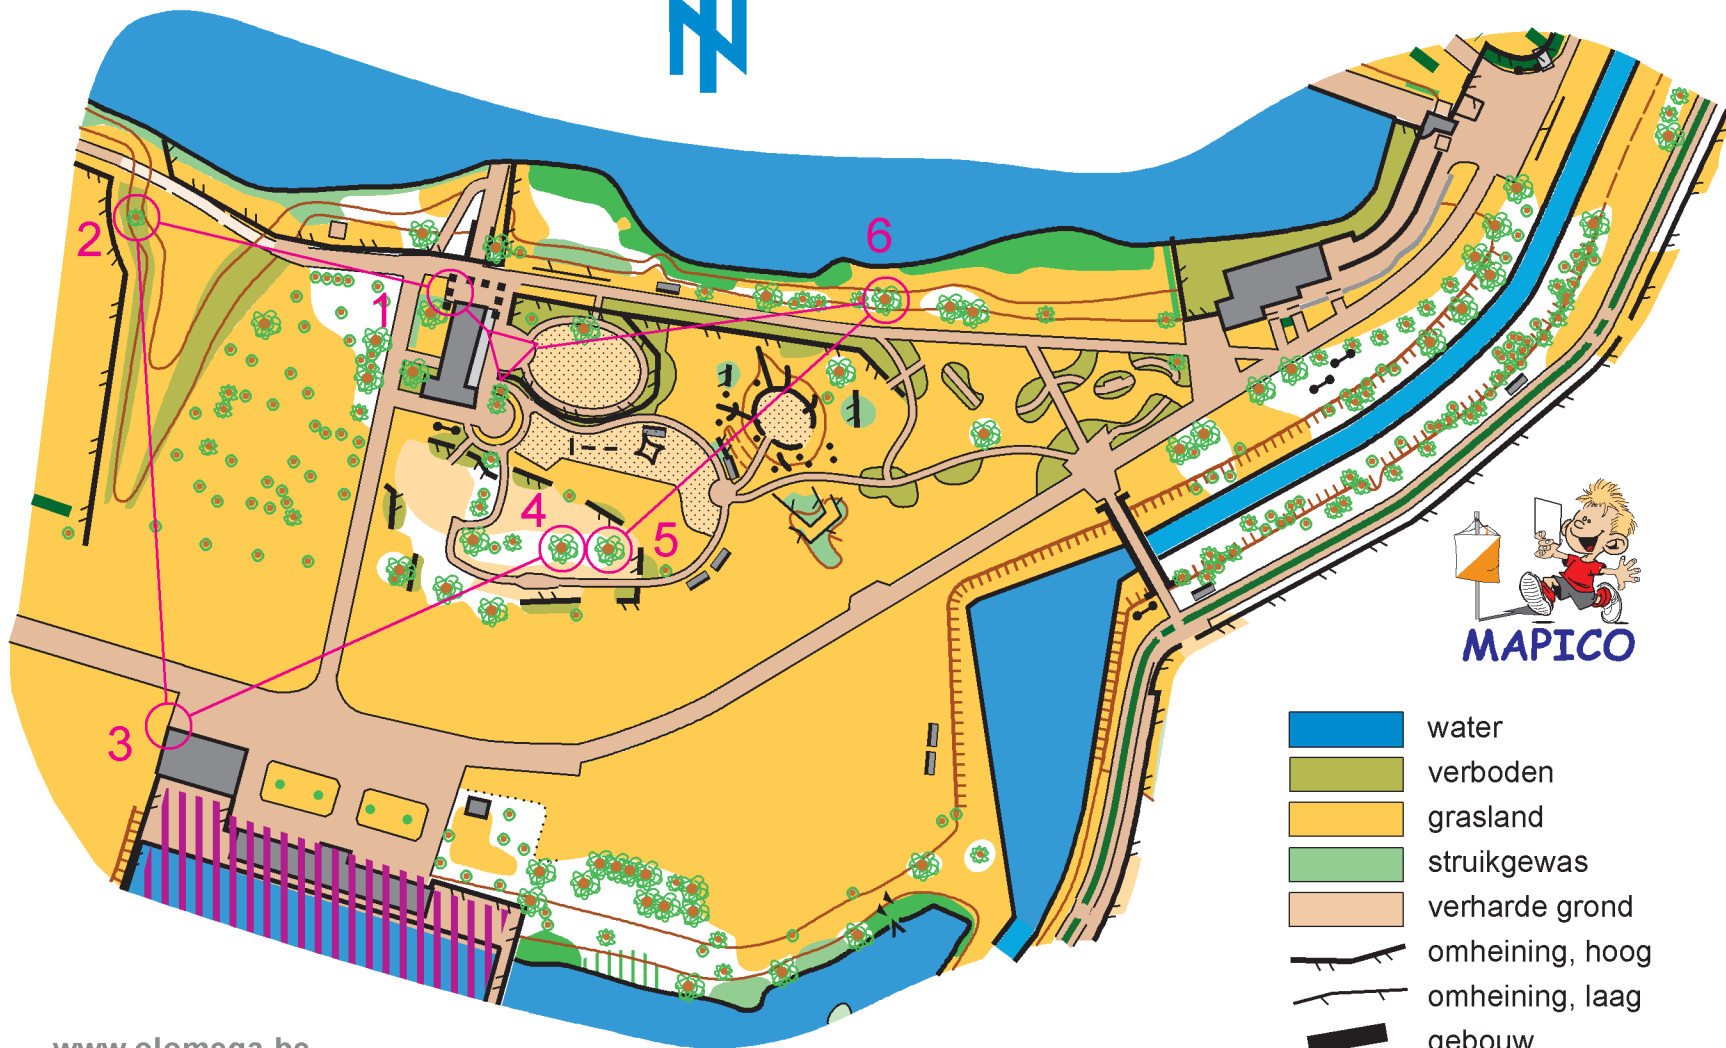

- MAPICO 53
- MAPICO 59
- MAPICO 26
- MAPICO 46
- MAPICO 38

- water
- verboden
- grasland
- struikgewas
- verharde grond
- omheining, hoog
- omheining, laag
- gebouw
- paal - zitbank
- grote - kleinere boom
- kleine boom
- haag

www.olomega.be
info@olomega.be

Hofstade

schaal 1/2000

Boggle 6.2

- 70
- 69
- 59
- 58
- 55
- 85

- water
- verboden
- grasland
- struikgewas
- verharde grond
- omheining, hoog
- omheining, laag
- gebouw
- paal - zitbank
- grote - kleinere boom
- kleine boom
- haag