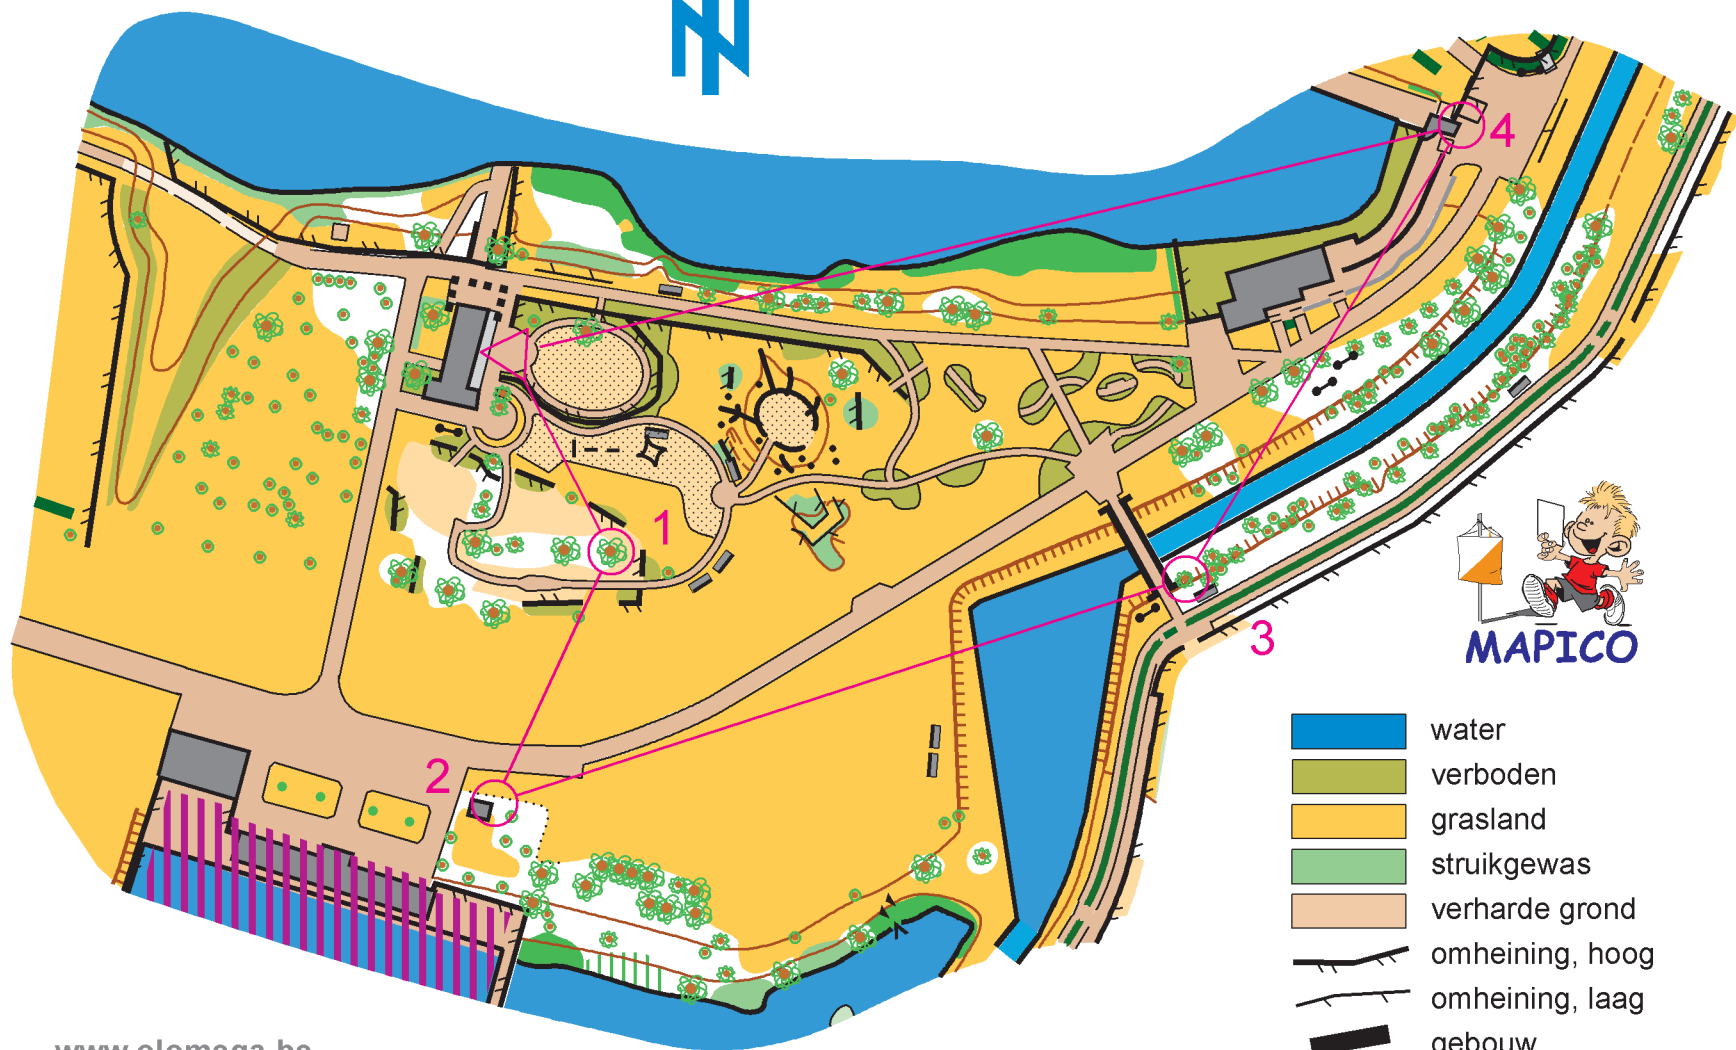

38

HOF_Vier-op-een-rij_4

- water
- verboden
- grasland
- struikgewas
- verharde grond
- omheining, hoog
- omheining, laag
- gebouw
- paal - zitbank
- grote - kleinere boom
- kleine boom
- haag

www.olomega.be
info@olomega.be

-  MAPICO 55
-  MAPICO 61
-  MAPICO 92
-  MAPICO 98

-  water
-  verboden
-  grasland
-  struikgewas
-  verharde grond
-  omheining, hoog
-  omheining, laag
-  gebouw
-  paal - zitbank
-  grote - kleinere boom
-  kleine boom
-  haag