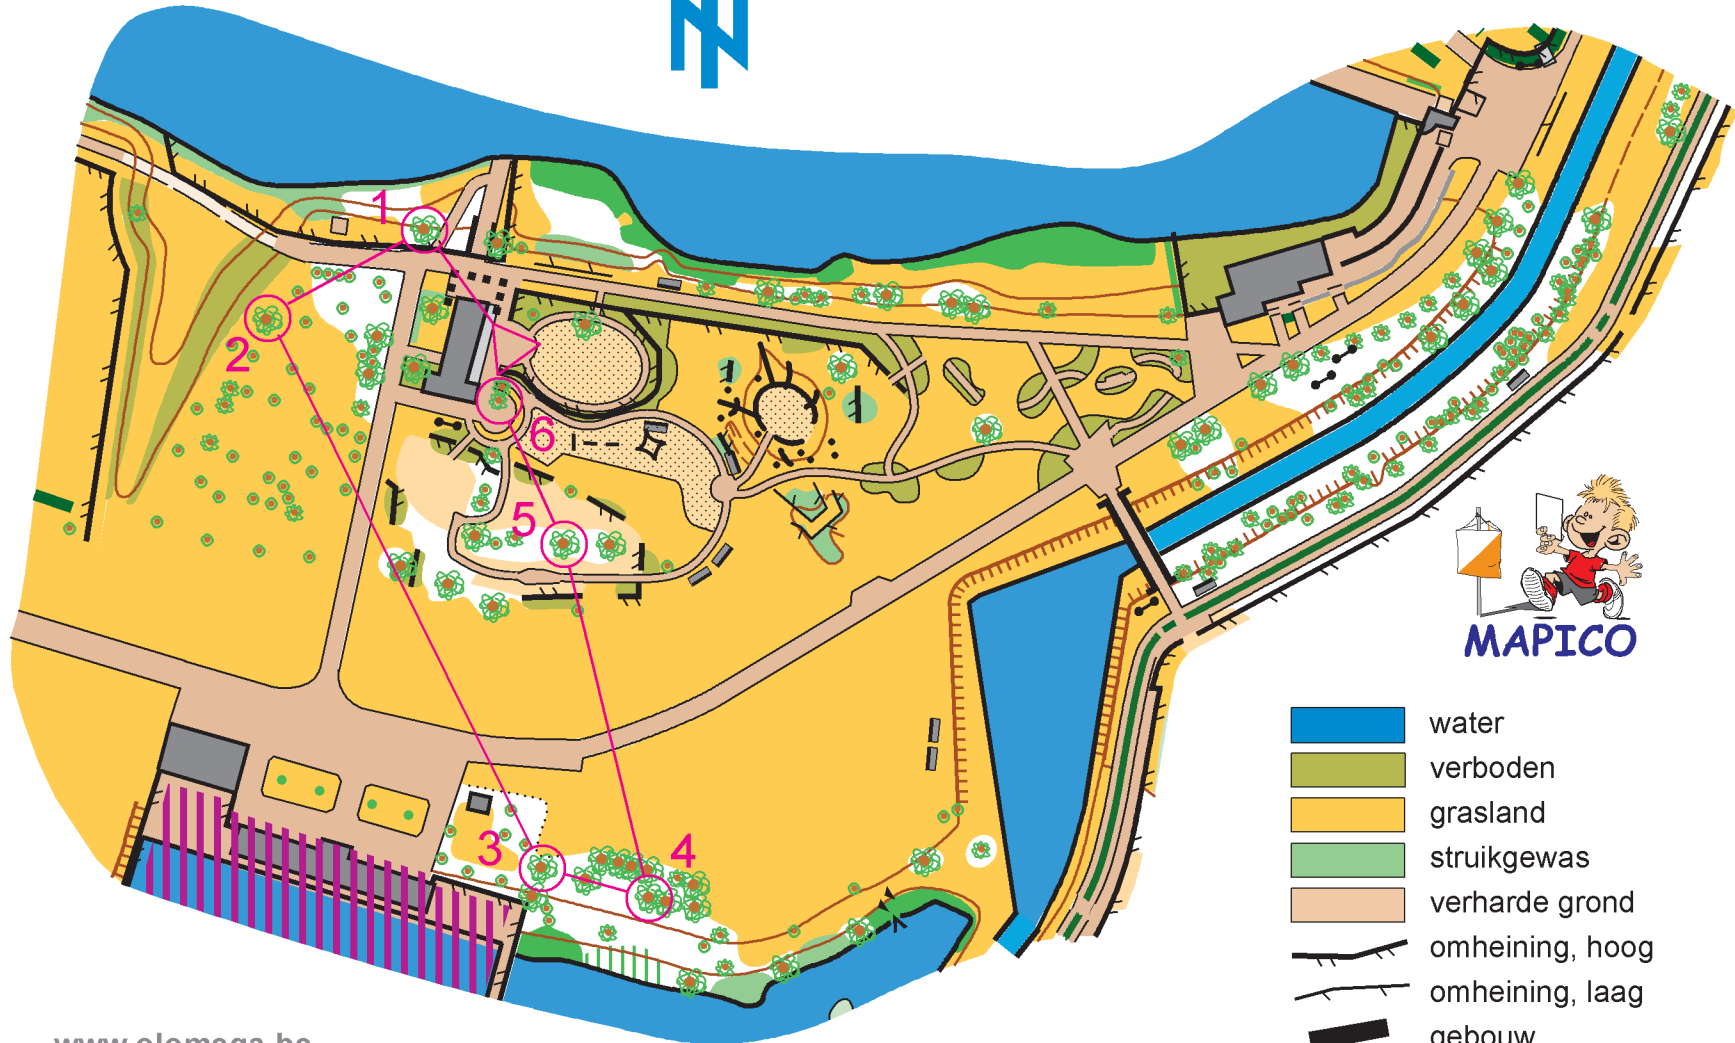

Hofstade

schaal 1/2000

Boggle 5.3

- water
- verboden
- grasland
- struikgewas
- verharde grond
- omheining, hoog
- omheining, laag
- gebouw
- paal - zitbank
- grote - kleinere boom
- kleine boom
- haag

www.olomega.be
info@olomega.be

- MAPICO 53
- MAPICO 59
- MAPICO 26
- MAPICO 46
- MAPICO 38

- water
- verboden
- grasland
- struikgewas
- verharde grond
- omheining, hoog
- omheining, laag
- gebouw
- paal - zitbank
- grote - kleinere boom
- kleine boom
- haag