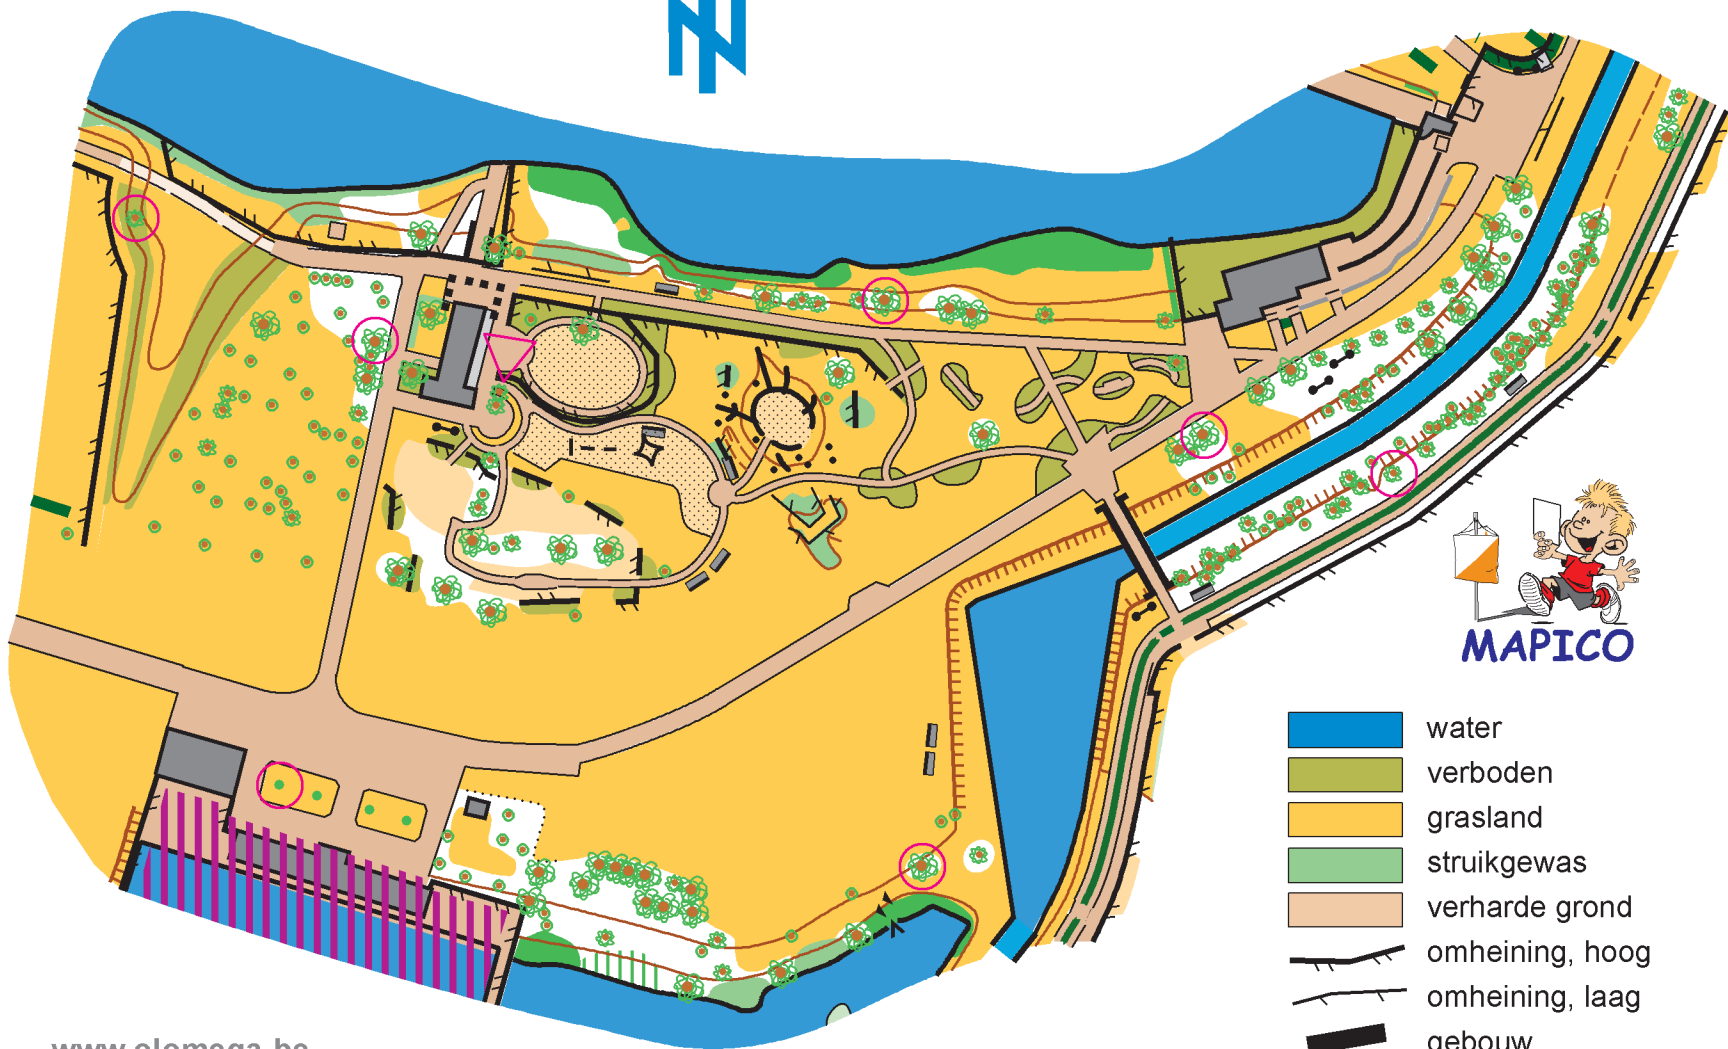

www.olomega.be
info@olomega.be

- MAPICO 23
- MAPICO 68
- MAPICO 60
- MAPICO 41
- MAPICO 48
- MAPICO 27
- MAPICO 79
- MAPICO 44

- water
- verboden
- grasland
- struikgewas
- verharde grond
- omheining, hoog
- omheining, laag
- gebouw
- paal - zitbank
- grote - kleinere boom
- kleine boom
- haag

www.olomega.be
info@olomega.be

- water
- verboden
- grasland
- struikgewas
- verharde grond
- omheining, hoog
- omheining, laag
- gebouw
- paal - zitbank
- grote - kleinere boom
- kleine boom
- haag

www.olomega.be
info@olomega.be