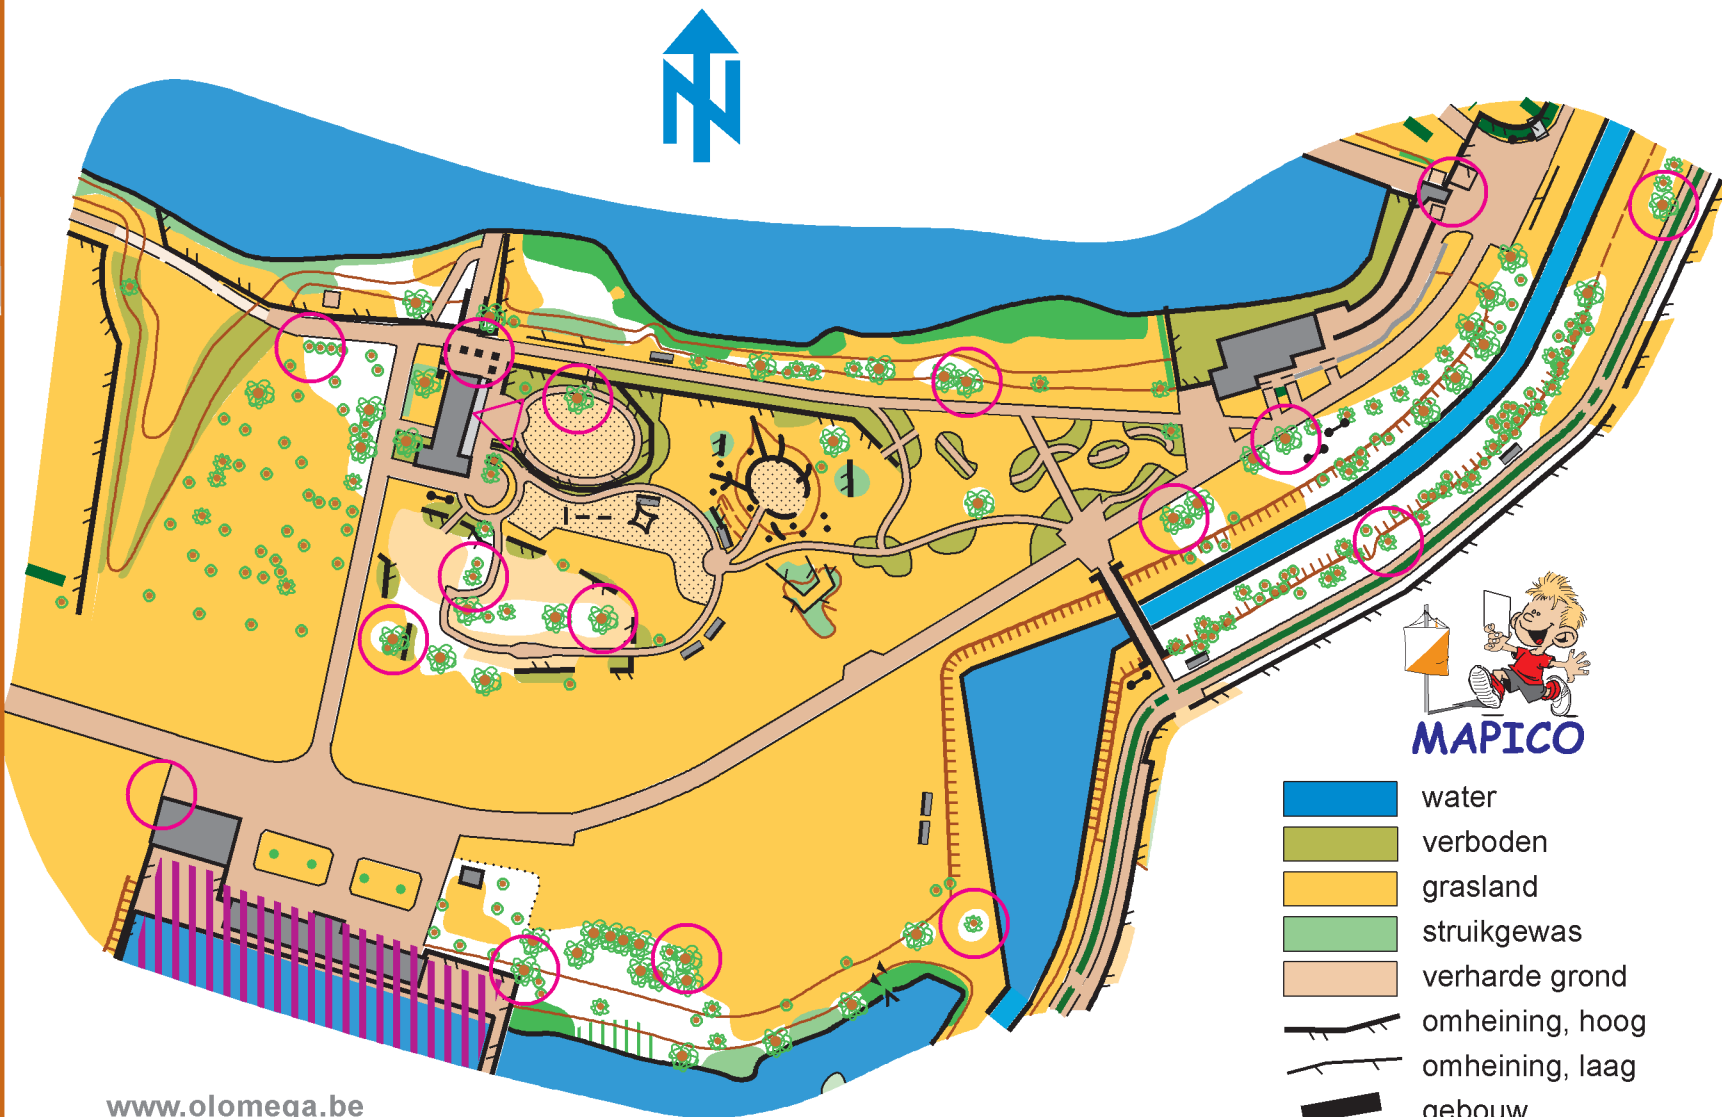

40

98

HOF_Vier-op-een-rij_1

Hofstade

schaal 1/2000

Vier op een rij 2

33	39
87	72
49	98
50	59
52	63
55	79
30	128
34	93

- water
- verboden
- grasland
- struikgewas
- verharde grond
- omheining, hoog
- omheining, laag
- gebouw
- paal - zitbank
- grote - kleinere boom
- kleine boom
- haag