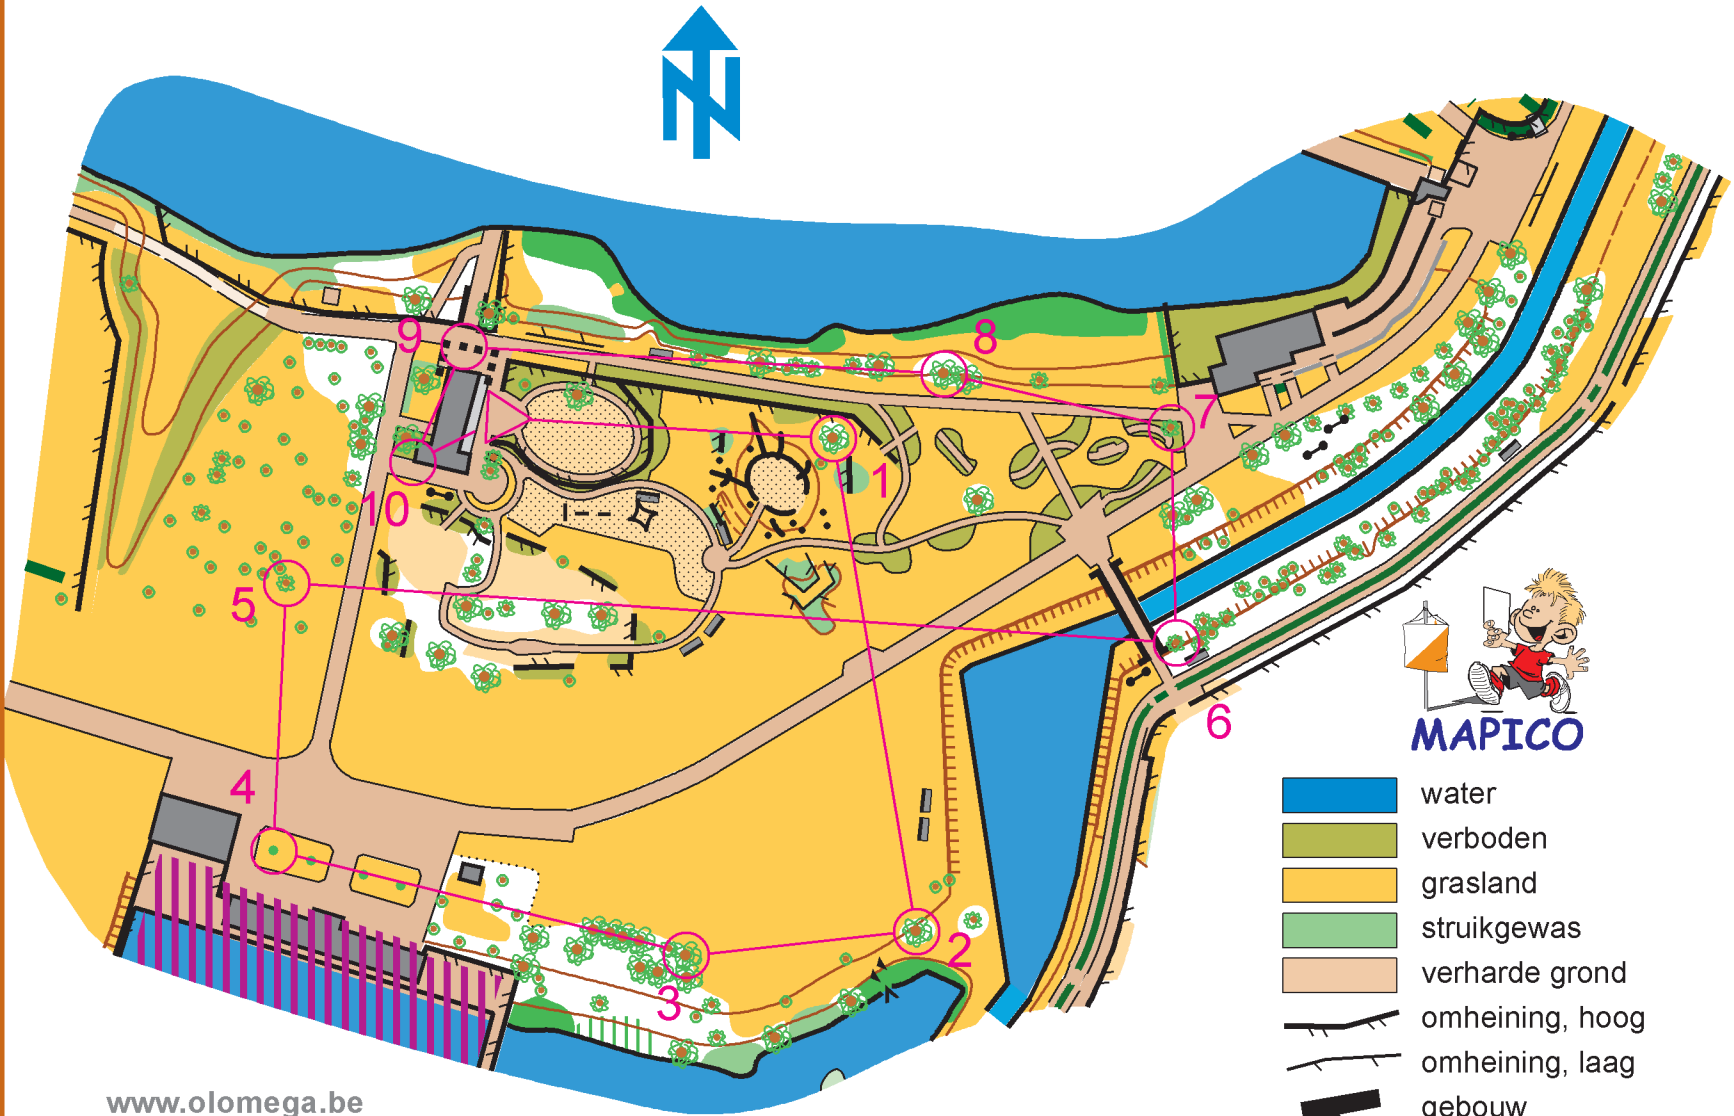

- water
- verboden
- grasland
- struikgewas
- verharde grond
- omheining, hoog
- omheining, laag
- gebouw
- paal - zitbank
- grote - kleinere boom
- kleine boom
- haag

www.olomega.be
info@olomega.be

Ptk 1

Hofstade

schaal 1/2000

Verbind stippen 2

A MAPICO 1	P MAPICO 2
R MAPICO 3	V MAPICO 4
M MAPICO 5	D MAPICO 6
L MAPICO 7	H MAPICO 8
S MAPICO 9	T MAPICO 10

- water
- verboden
- grasland
- struikgewas
- verharde grond
- omheining, hoog
- omheining, laag
- gebouw
- paal - zitbank
- grote - kleinere boom
- kleine boom
- haag