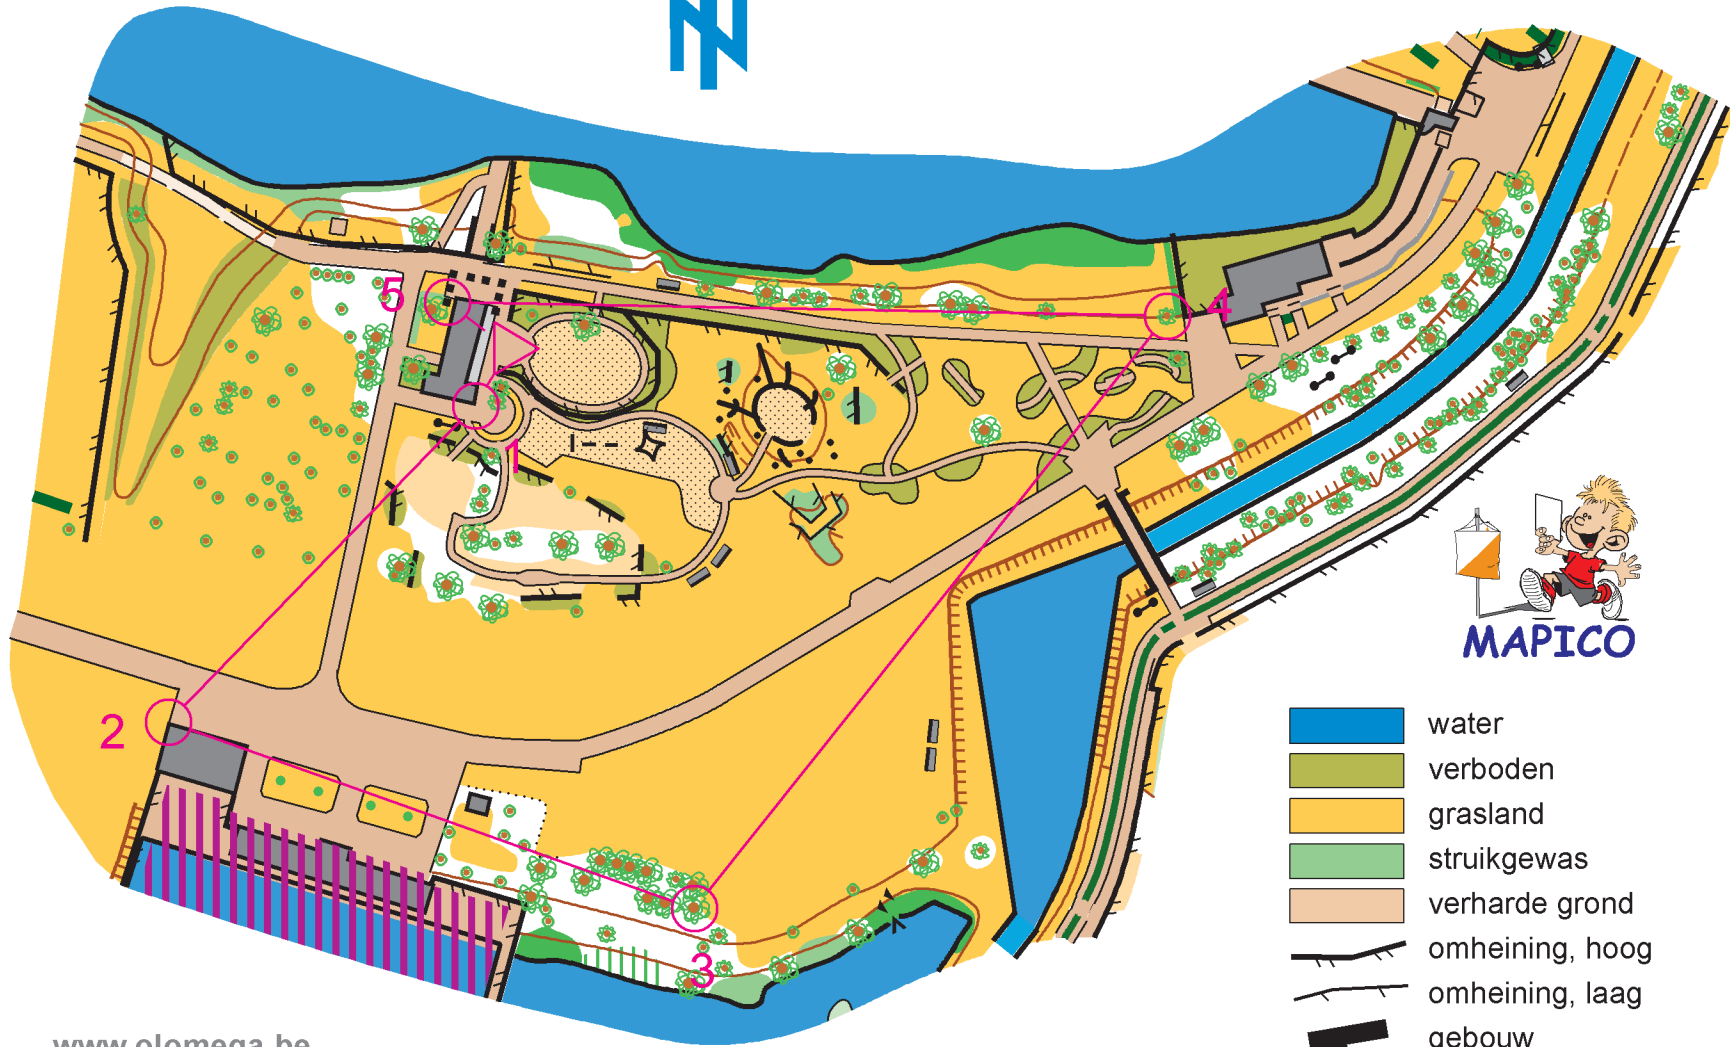

37
MAPICO

- water
- verboden
- grasland
- struikgewas
- verharde grond
- omheining, hoog
- omheining, laag
- gebouw
- paal - zitbank
- grote - kleinere boom
- kleine boom
- haag

www.olomega.be
info@olomega.be

Hofstade

schaal 1/2000

Boggle 5.3

- water
- verboden
- grasland
- struikgewas
- verharde grond
- omheining, hoog
- omheining, laag
- gebouw
- paal - zitbank
- grote - kleinere boom
- kleine boom
- haag

www.olomega.be
info@olomega.be