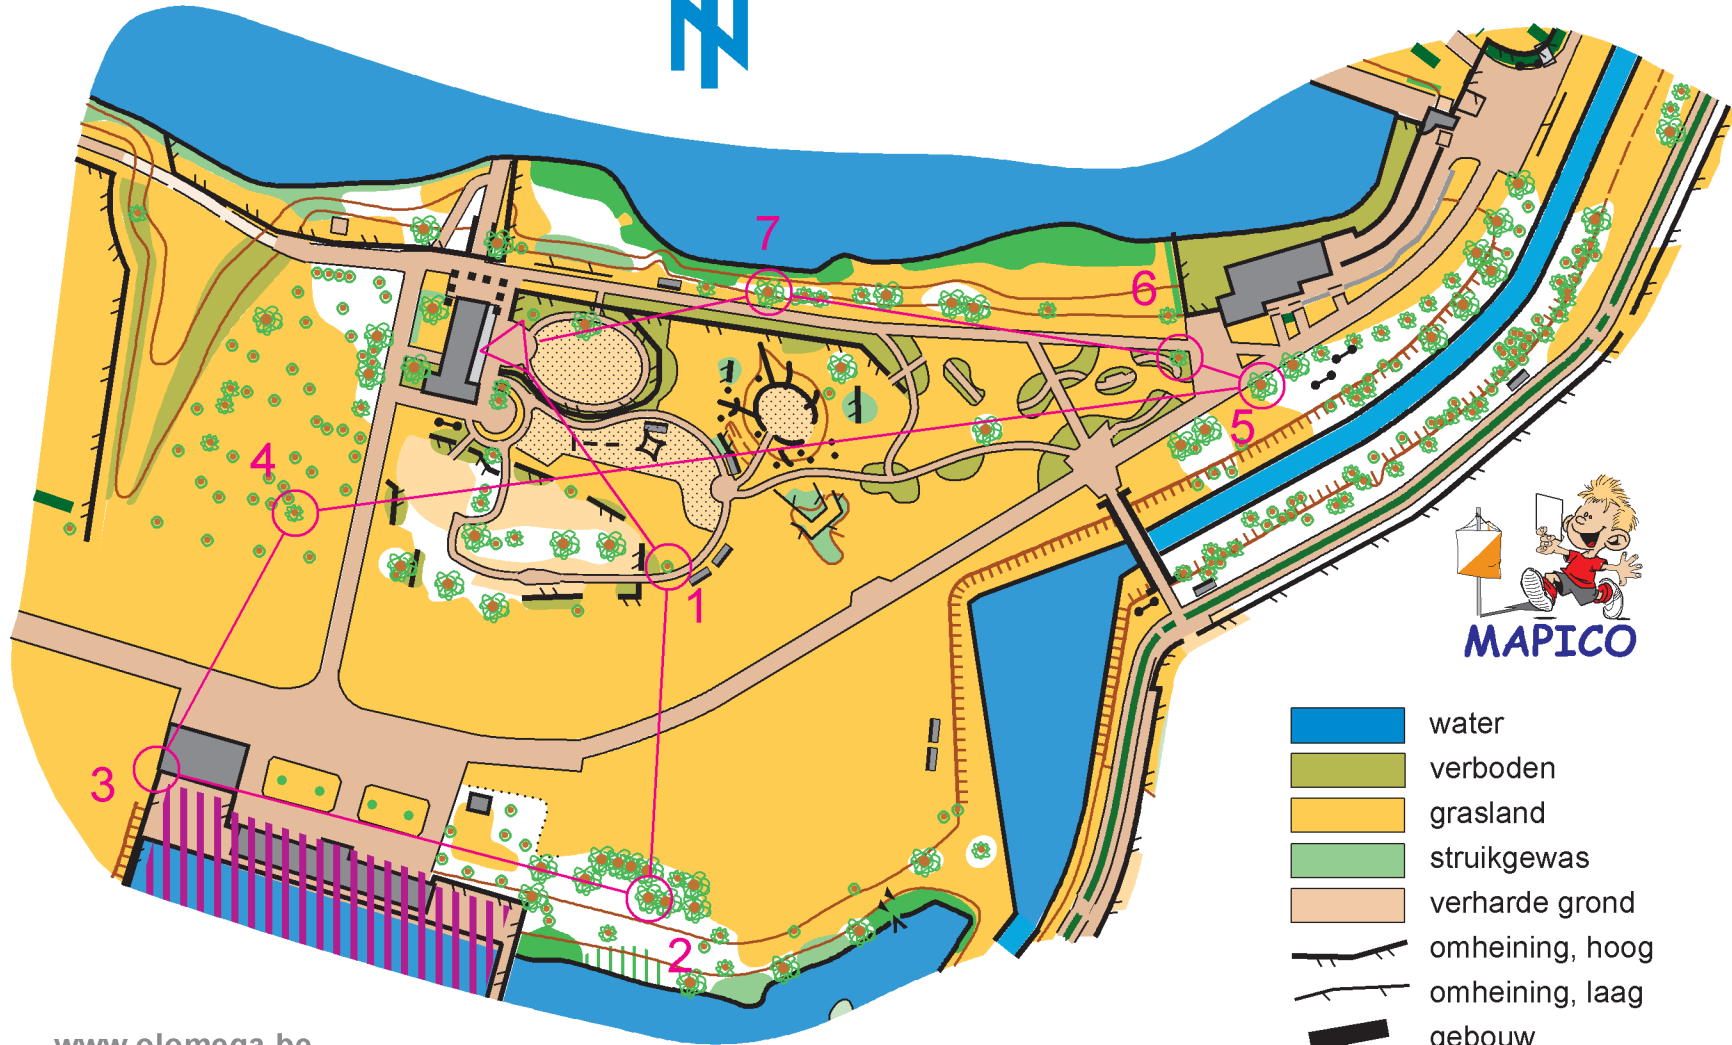

www.olomega.be
info@olomega.be

- 31
- 45
- 27
- 50
- 85
- 39

- water
- verboden
- grasland
- struikgewas
- verharde grond
- omheining, hoog
- omheining, laag
- gebouw
- paal - zitbank
- grote - kleinere boom
- kleine boom
- haag

www.olomega.be
info@olomega.be

- water
- verboden
- grasland
- struikgewas
- verharde grond
- omheining, hoog
- omheining, laag
- gebouw
- paal - zitbank
- grote - kleinere boom
- kleine boom
- haag

www.olomega.be
info@olomega.be