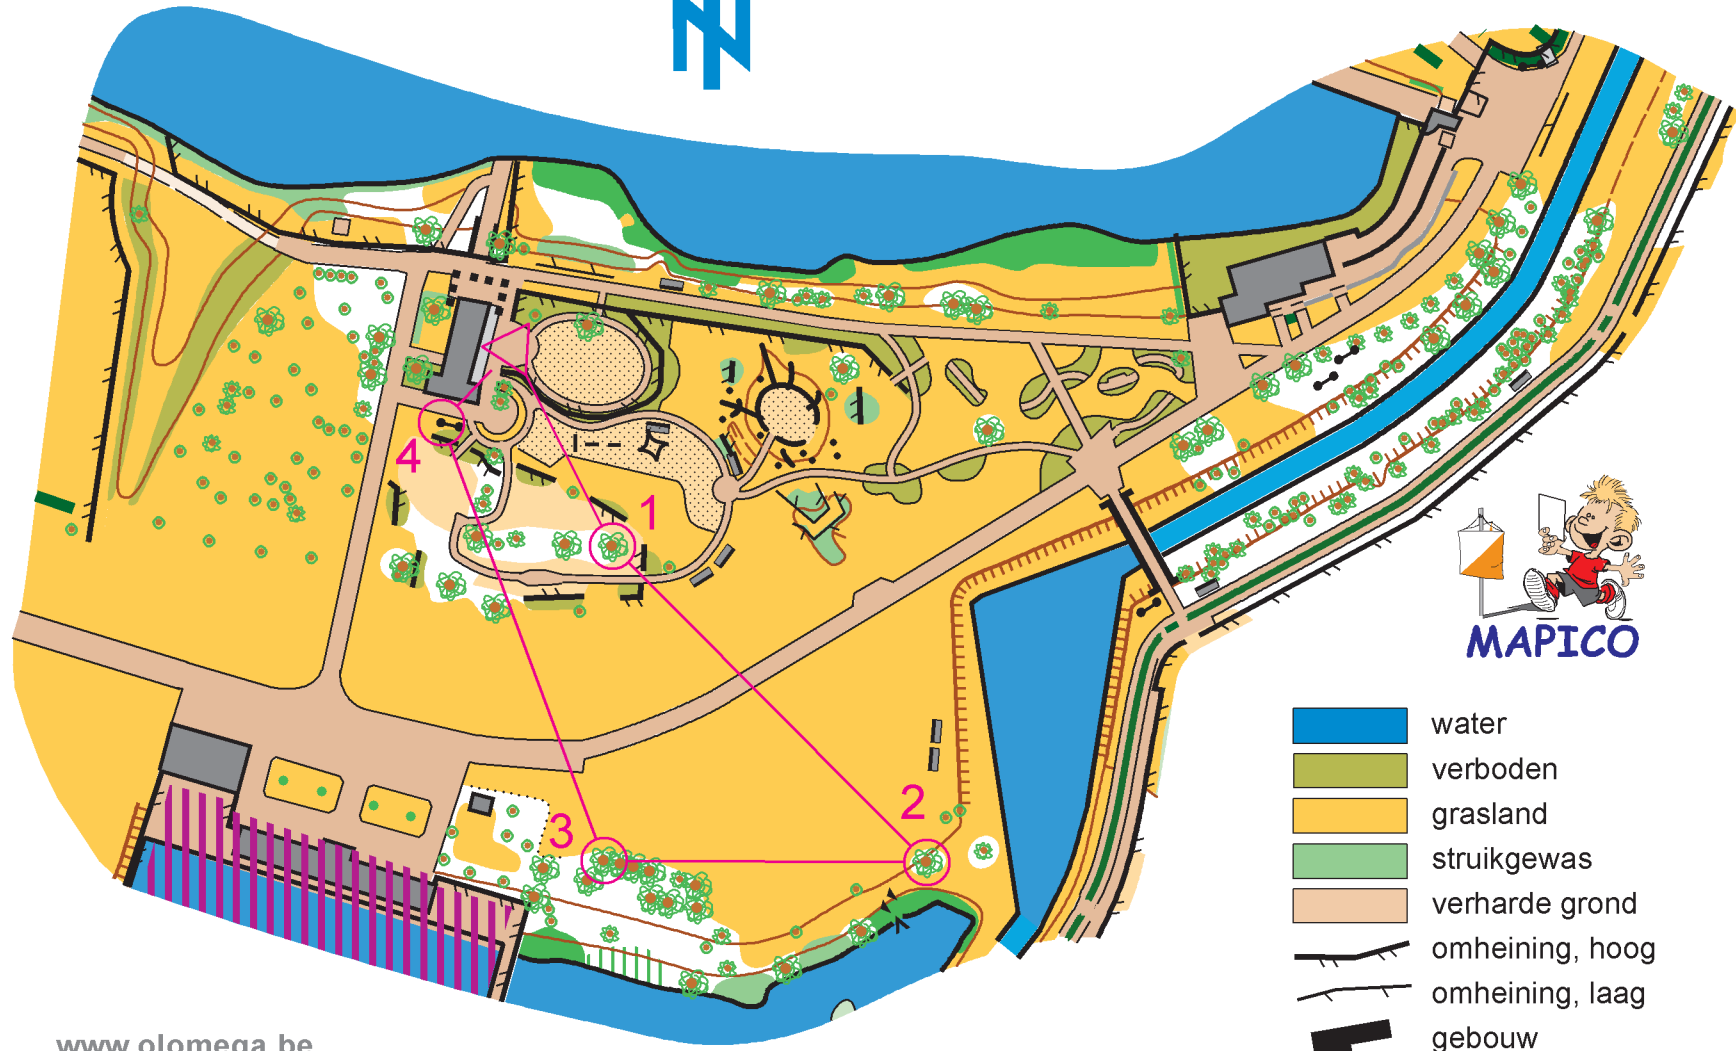

38

HOF_Vier-op-een-rij_4

- water
- verboden
- grasland
- struikgewas
- verharde grond
- omheining, hoog
- omheining, laag
- gebouw
- paal - zitbank
- grote - kleinere boom
- kleine boom
- haag

www.olomega.be
info@olomega.be

-  MAPICO 55
-  MAPICO 61
-  MAPICO 92
-  MAPICO 98

-  water
-  verboden
-  grasland
-  struikgewas
-  verharde grond
-  omheining, hoog
-  omheining, laag
-  gebouw
-  paal - zitbank
-  grote - kleinere boom
-  kleine boom
-  haag

www.olomega.be
info@olomega.be

Hofstade

schaal 1/2000

Boggle 4.3

- water
- verboden
- grasland
- struikgewas
- verharde grond
- omheining, hoog
- omheining, laag
- gebouw
- paal - zitbank
- grote - kleinere boom
- kleine boom
- haag