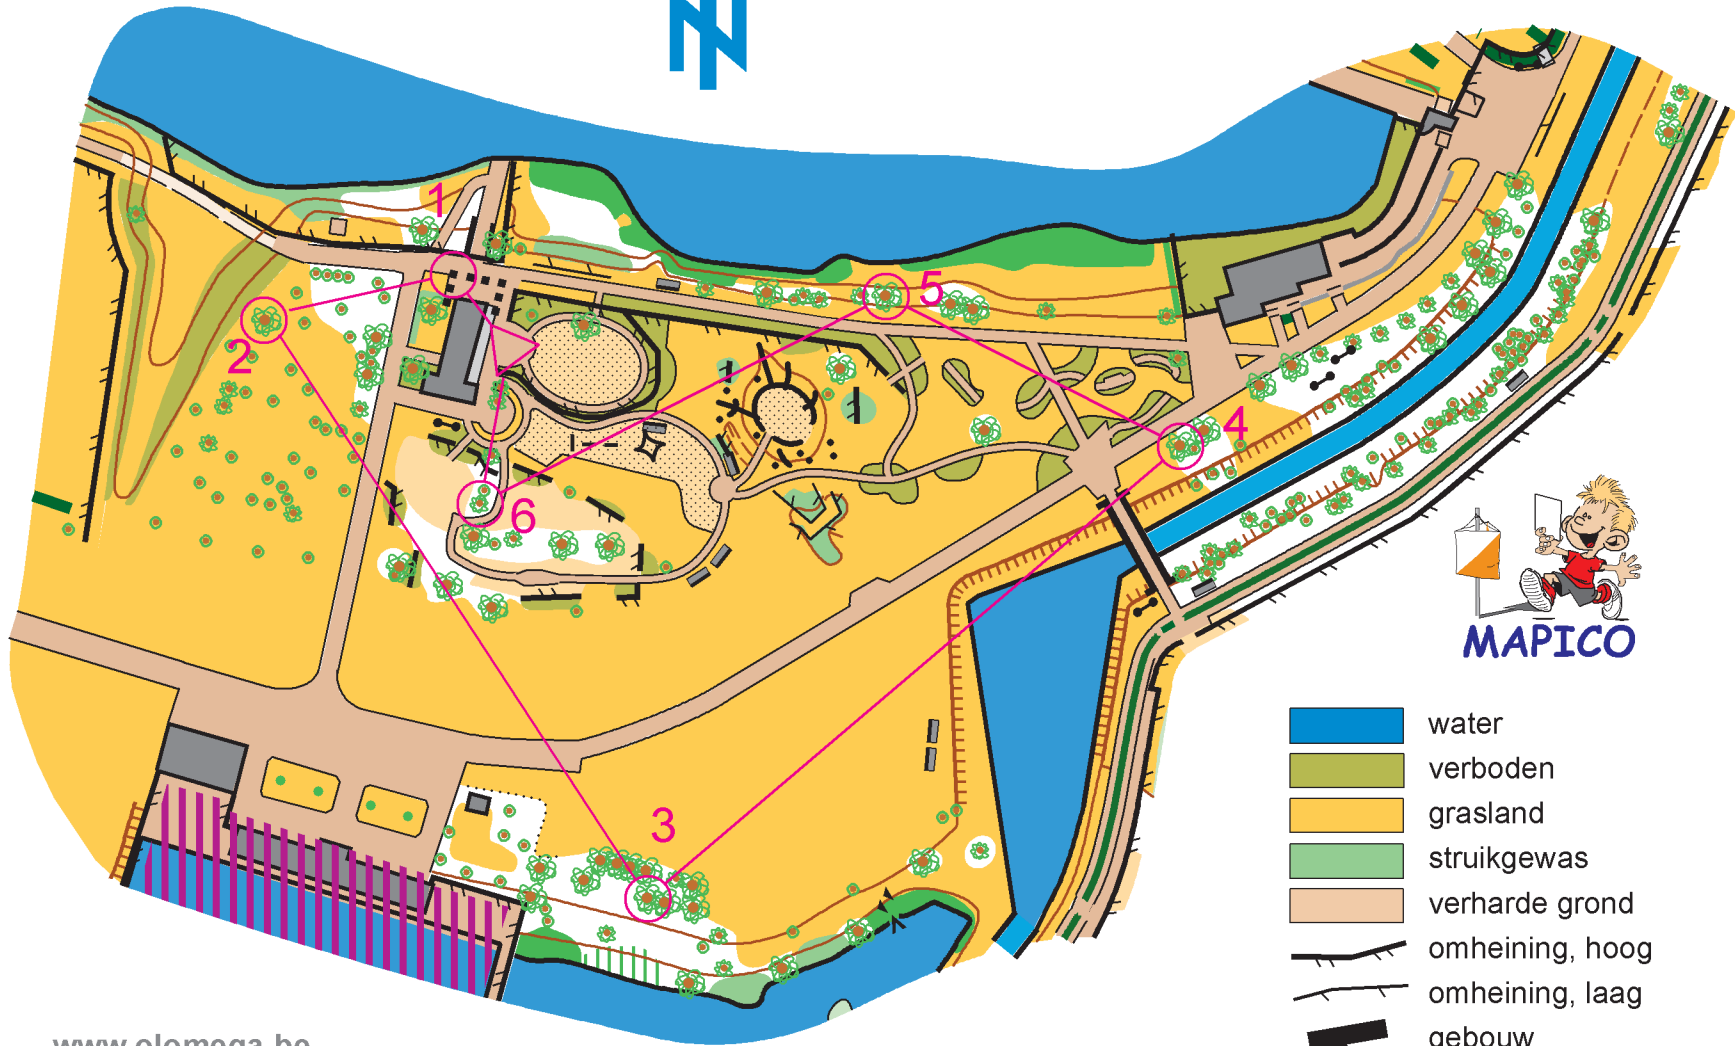

www.olomega.be
info@olomega.be

Hofstade

schaal 1/2000

Boggle 6.2

- 70
- 69
- 59
- 58
- 55
- 85

- water
- verboden
- grasland
- struikgewas
- verharde grond
- omheining, hoog
- omheining, laag
- gebouw
- paal - zitbank
- grote - kleinere boom
- kleine boom
- haag

www.olomega.be
info@olomega.be

- 31
- 45
- 27
- 50
- 85
- 39

- water
- verboden
- grasland
- struikgewas
- verharde grond
- omheining, hoog
- omheining, laag
- gebouw
- paal - zitbank
- grote - kleinere boom
- kleine boom
- haag