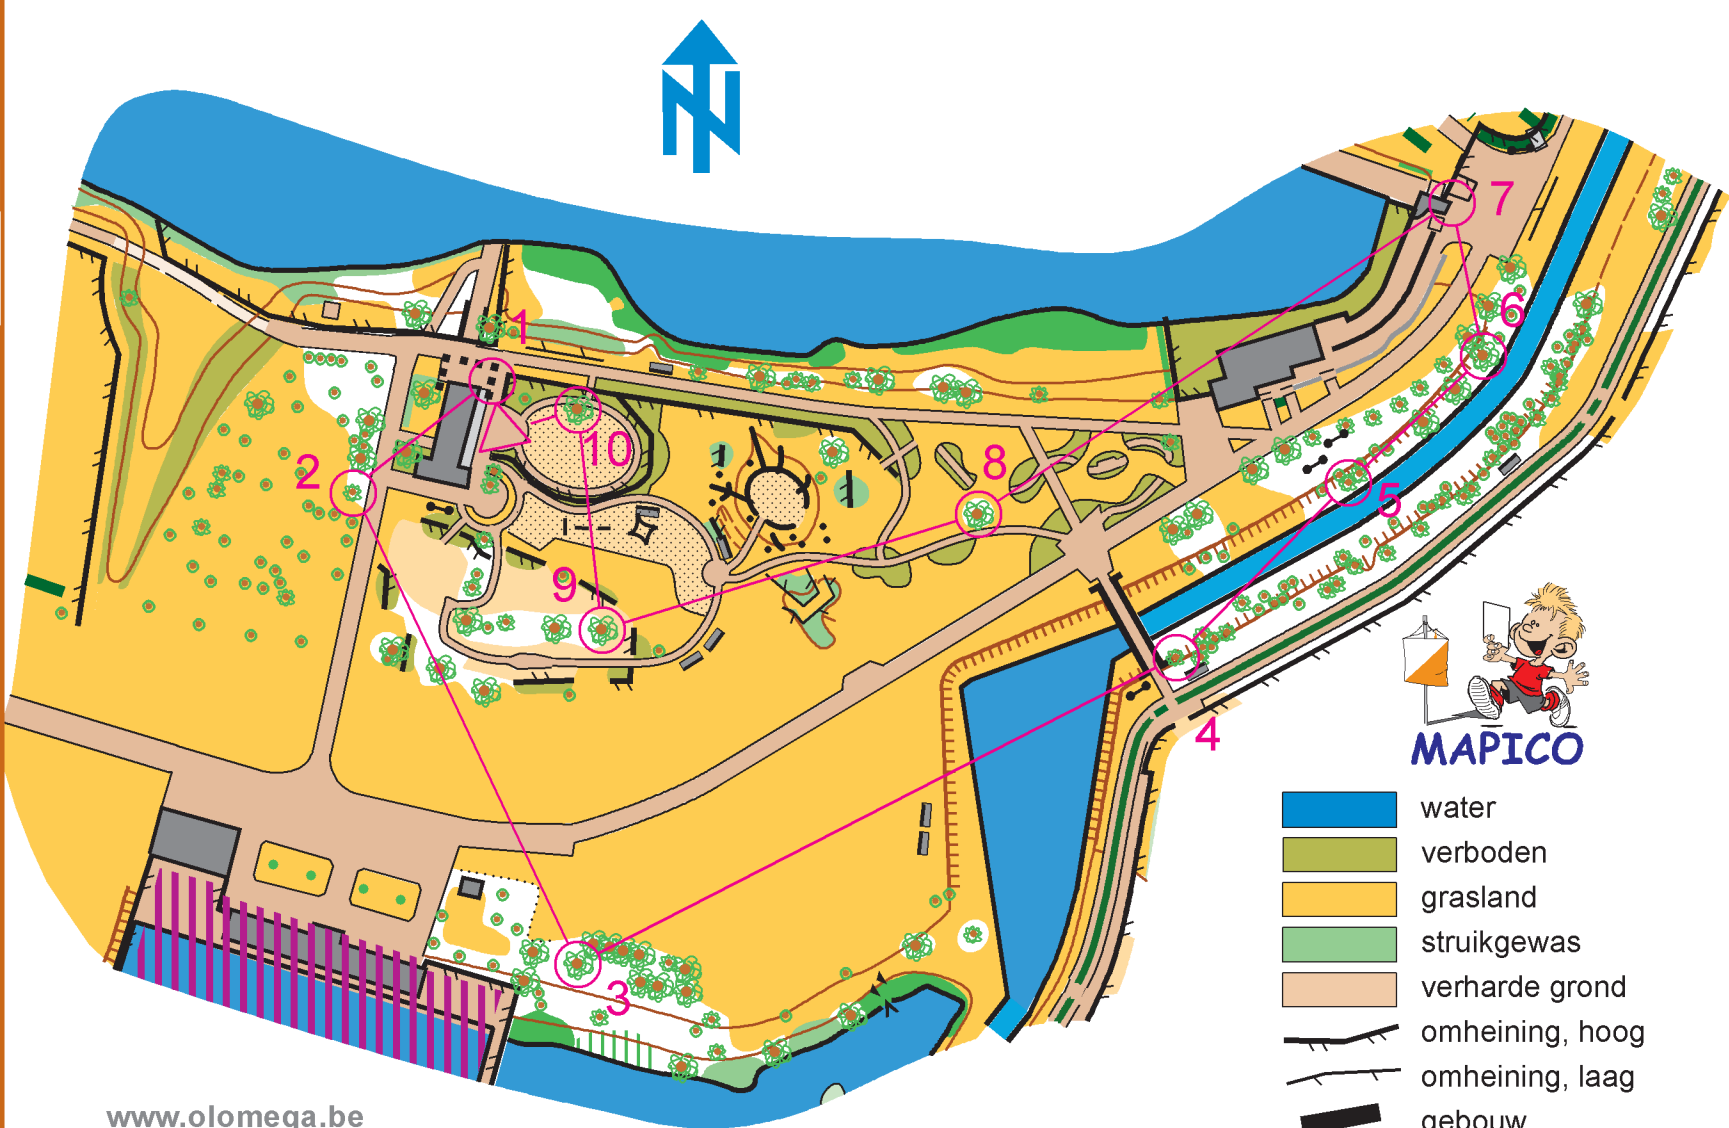

www.olomega.be
info@olomega.be

Ptk 2

Hofstade

schaal 1/2000

Verbind stippen 3

O MAPICO 1	R MAPICO 2
S MAPICO 3	D MAPICO 4
H MAPICO 5	G MAPICO 6
J MAPICO 7	A MAPICO 8
O MAPICO 9	R MAPICO 10

- water
- verboden
- grasland
- struikgewas
- verharde grond
- omheining, hoog
- omheining, laag
- gebouw
- paal - zitbank
- grote - kleinere boom
- kleine boom
- haag

www.olomega.be
info@olomega.be

Ptk 3

Hofstade

schaal 1/2000

Verbind stippen 4

C MAPICO 1 	J MAPICO 2
B MAPICO 3 	F MAPICO 4
D MAPICO 5 	S MAPICO 6
T MAPICO 7 	M MAPICO 8
E MAPICO 9 	F MAPICO 10

- water
- verboden
- grasland
- struikgewas
- verharde grond
- omheining, hoog
- omheining, laag
- gebouw
- paal - zitbank
- grote - kleinere boom
- kleine boom
- haag