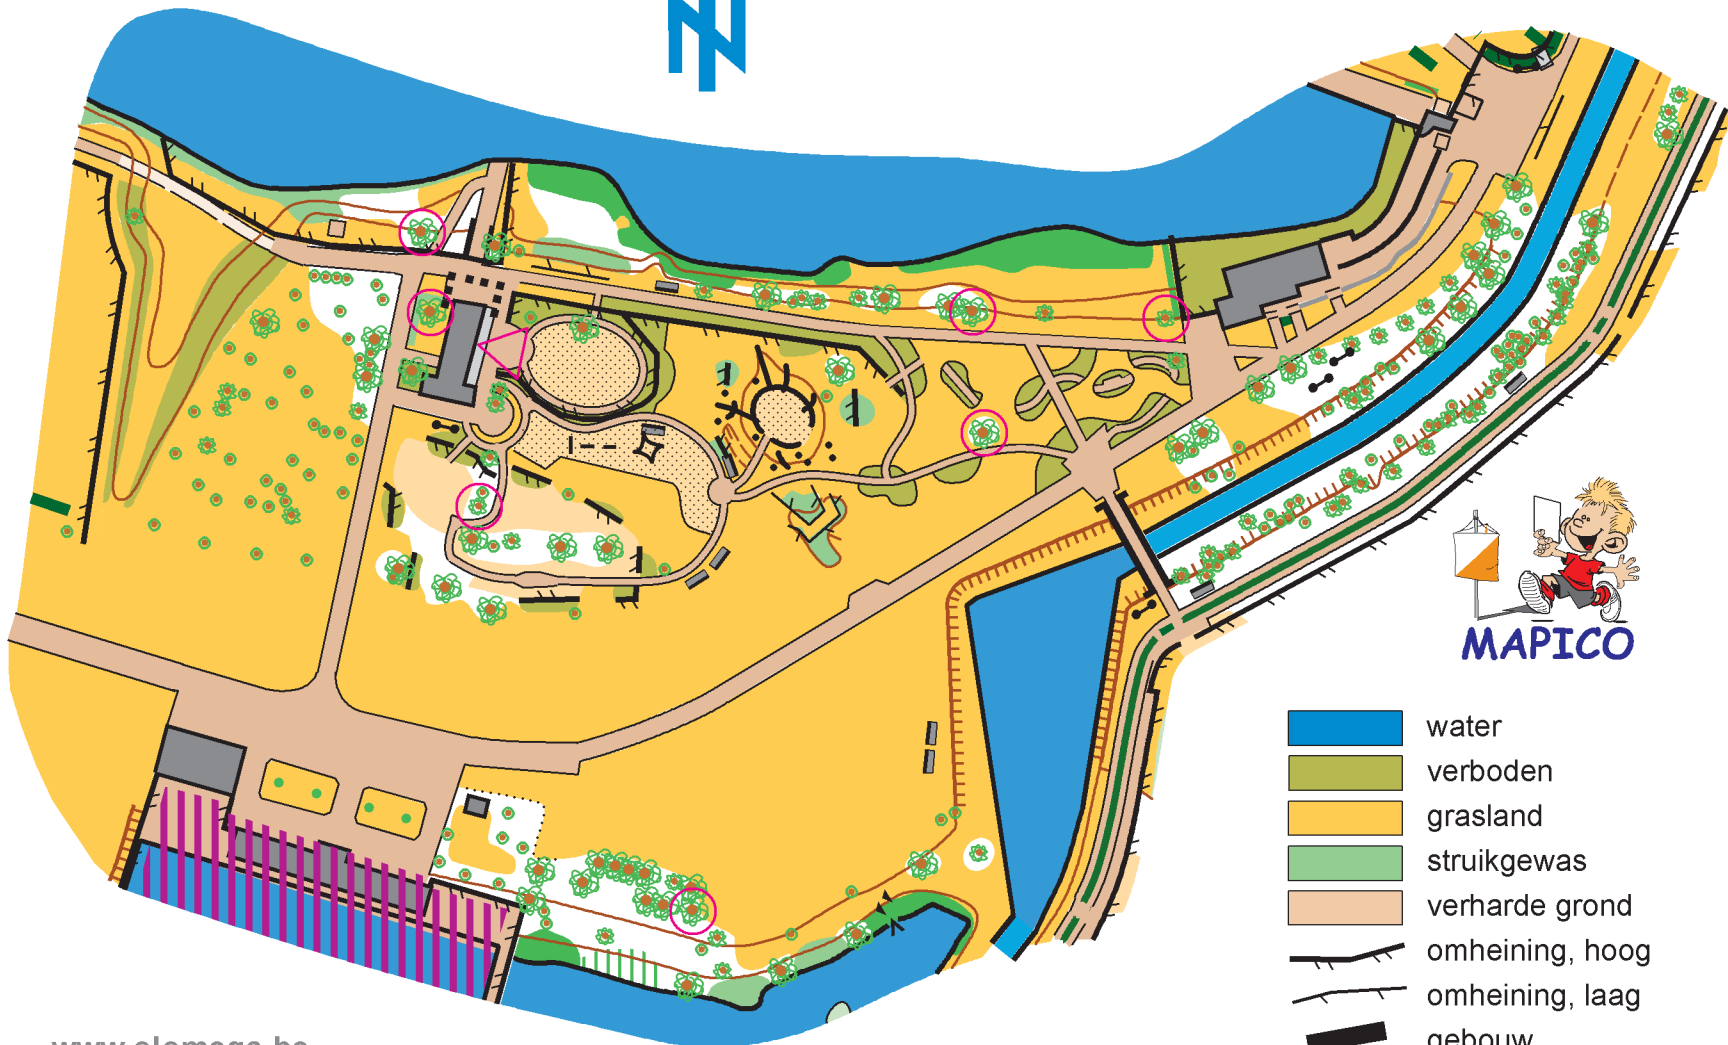

www.olomega.be
info@olomega.be

Hofstade

Rommel in de stal 1

- N  27
MAPICO
- L  67
MAPICO
- I  40
MAPICO
- T  56
MAPICO
- L  43
MAPICO
- O  55
MAPICO
- A  48
MAPICO
- C  49
MAPICO

-  water
-  verboden
-  grasland
-  struikgewas
-  verharde grond
-  omheining, hoog
-  omheining, laag
-  gebouw
-  paal - zitbank
-  grote - kleinere boom
-  kleine boom
-  haag

www.olomega.be
info@olomega.be

-  water
-  verboden
-  grasland
-  struikgewas
-  verharde grond
-  omheining, hoog
-  omheining, laag
-  gebouw
-  paal - zitbank
-  grote - kleinere boom
-  kleine boom
-  haag