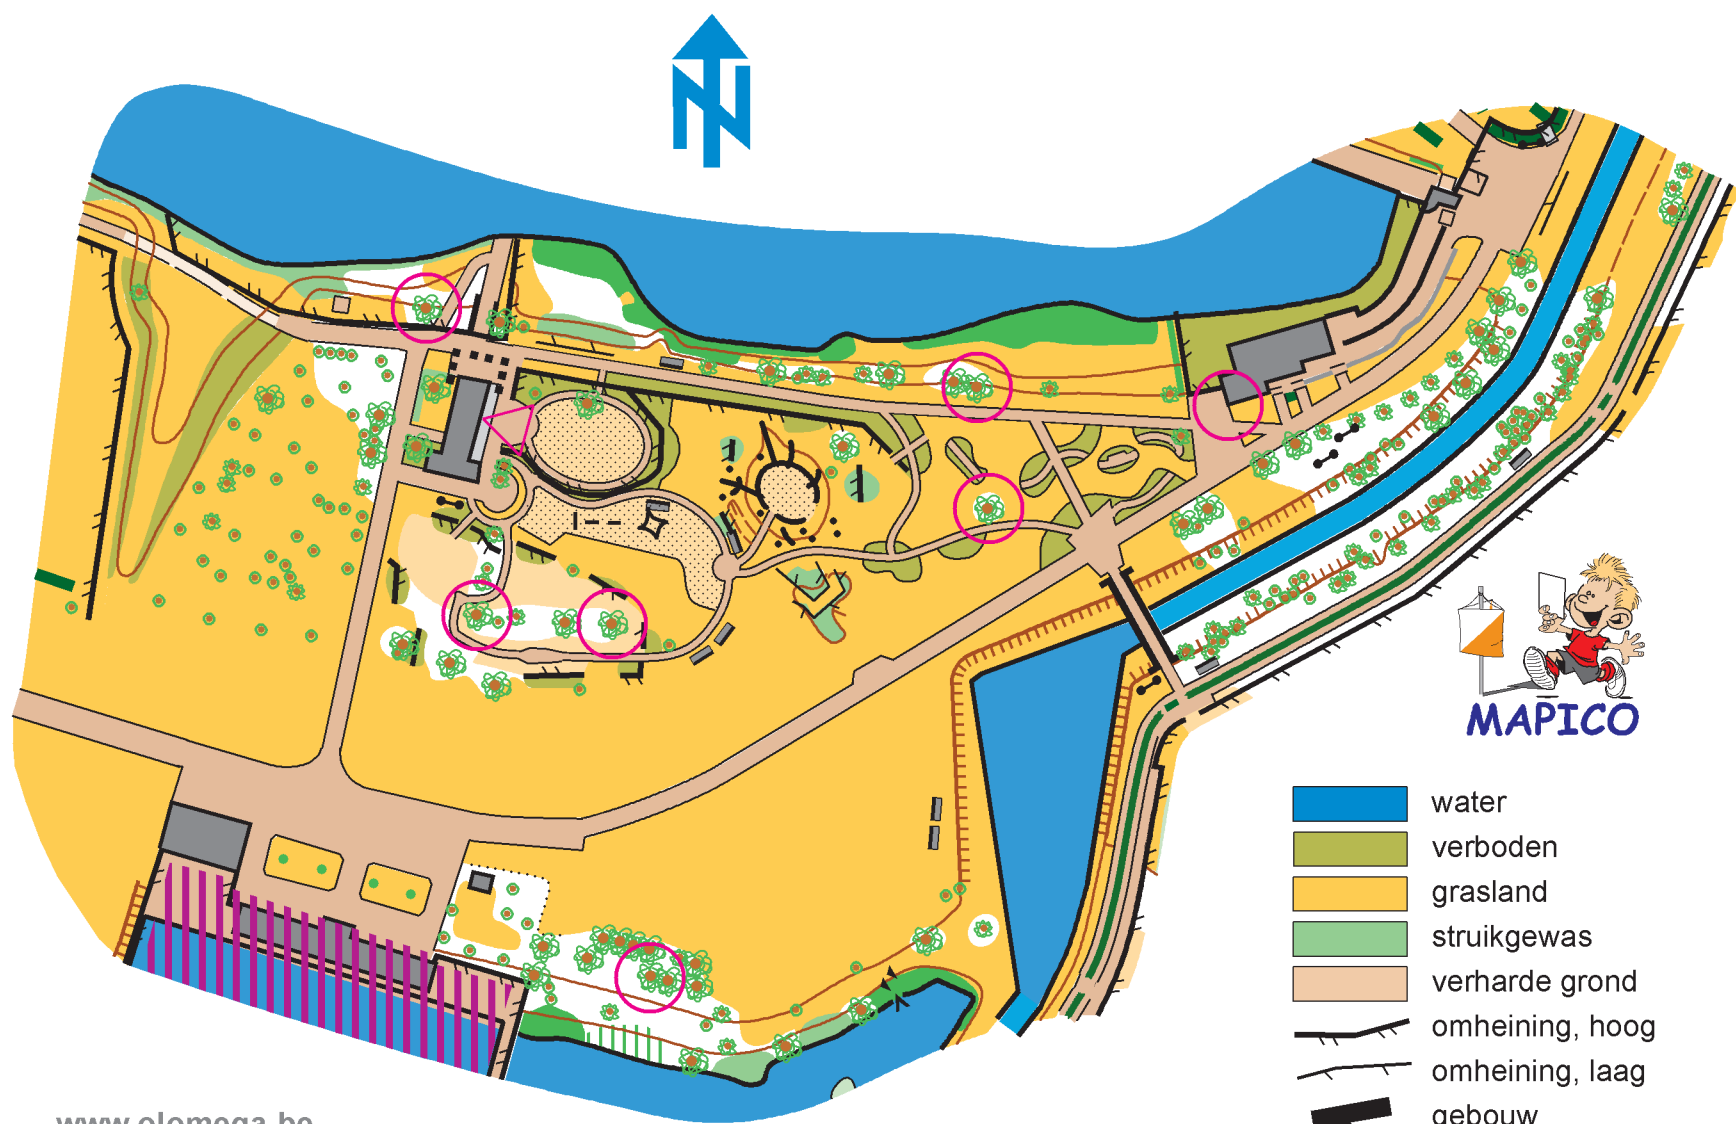

www.olomega.be
info@olomega.be

Hofstade

Rommel in de stal 1

- N  27
MAPICO
- L  67
MAPICO
- I  40
MAPICO
- T  56
MAPICO
- L  43
MAPICO
- O  55
MAPICO
- A  48
MAPICO
- C  49
MAPICO

-  water
-  verboden
-  grasland
-  struikgewas
-  verharde grond
-  omheining, hoog
-  omheining, laag
-  gebouw
-  paal - zitbank
-  grote - kleinere boom
-  kleine boom
-  haag

www.olomega.be
info@olomega.be

-  water
-  verboden
-  grasland
-  struikgewas
-  verharde grond
-  omheining, hoog
-  omheining, laag
-  gebouw
-  paal - zitbank
-  grote - kleinere boom
-  kleine boom
-  haag