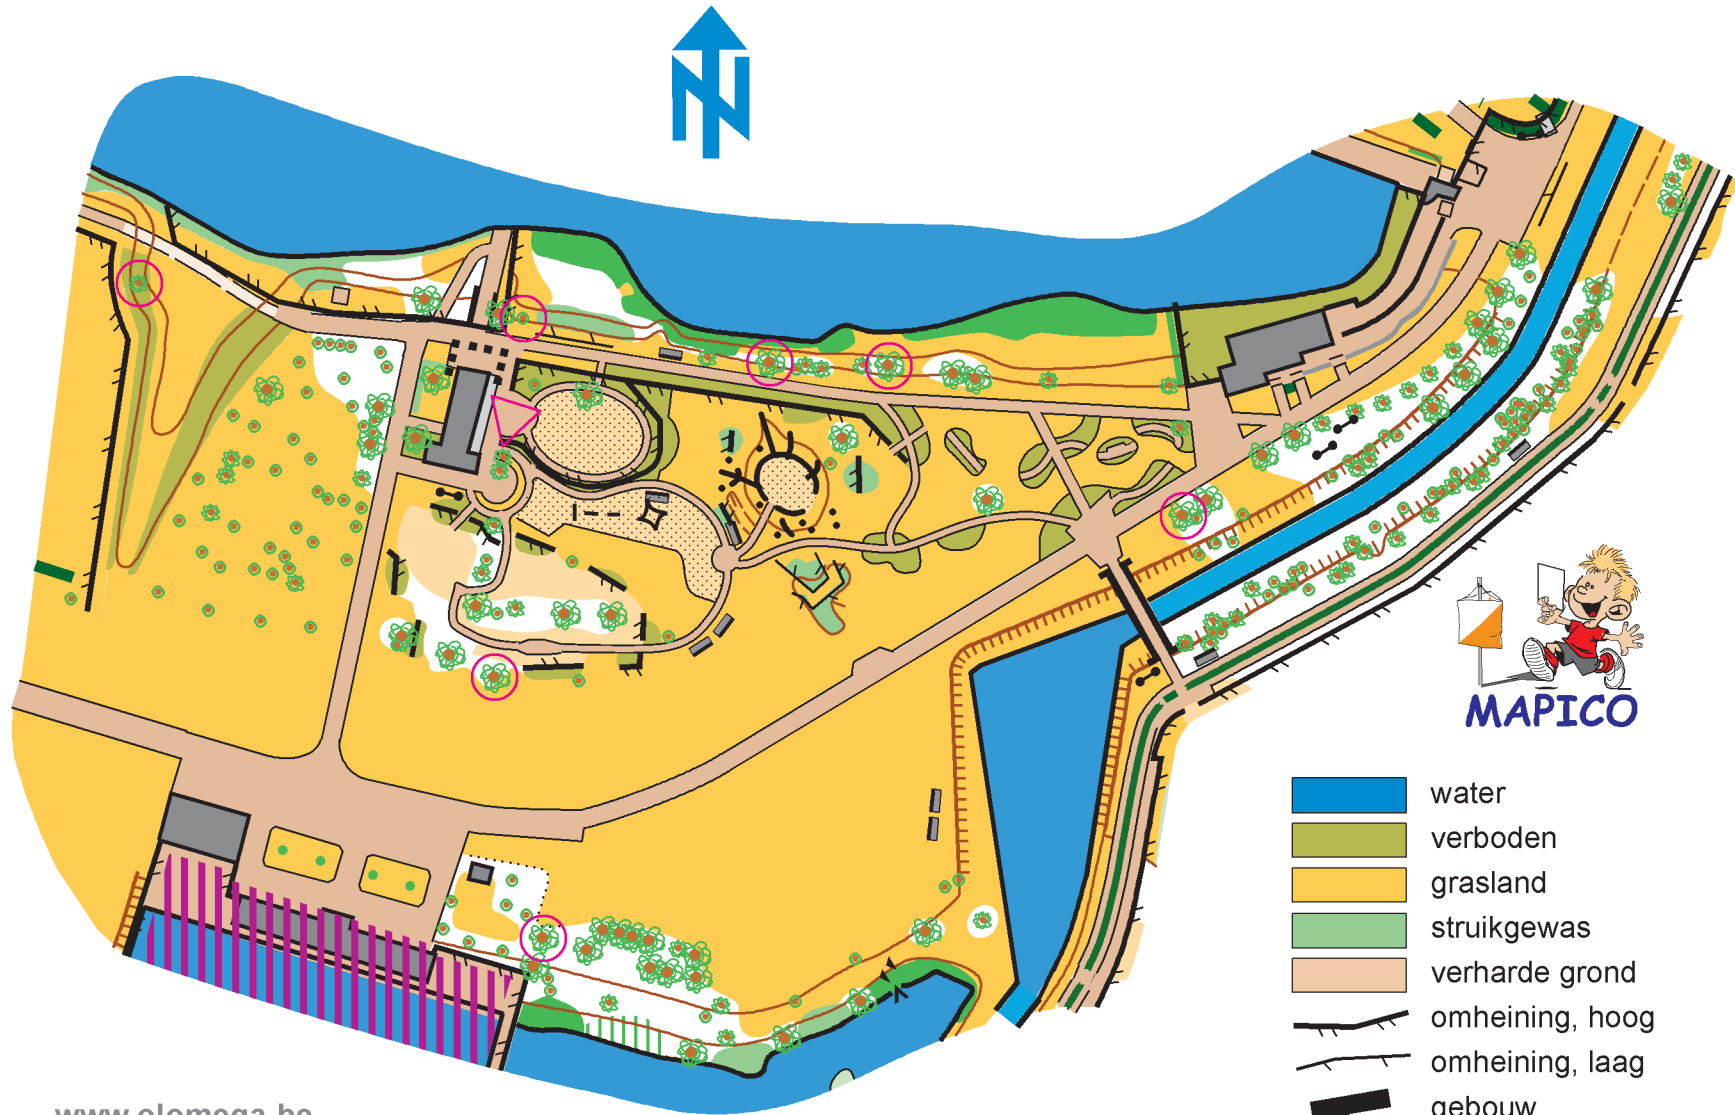

www.olomega.be
info@olomega.be

- water
- verboden
- grasland
- struikgewas
- verharde grond
- omheining, hoog
- omheining, laag
- gebouw
- paal - zitbank
- grote - kleinere boom
- kleine boom
- haag

www.olomega.be
info@olomega.be

- 28
- 56
- 86
- 50
- 48
- 72
- 62
- 24

- water
- verboden
- grasland
- struikgewas
- verharde grond
- omheining, hoog
- omheining, laag
- gebouw
- paal - zitbank
- grote - kleinere boom
- kleine boom
- haag

www.olomega.be
info@olomega.be

- MAPICO 23
- MAPICO 68
- MAPICO 60
- MAPICO 41
- MAPICO 48
- MAPICO 27
- MAPICO 79
- MAPICO 44

- water
- verboden
- grasland
- struikgewas
- verharde grond
- omheining, hoog
- omheining, laag
- gebouw
- paal - zitbank
- grote - kleinere boom
- kleine boom
- haag