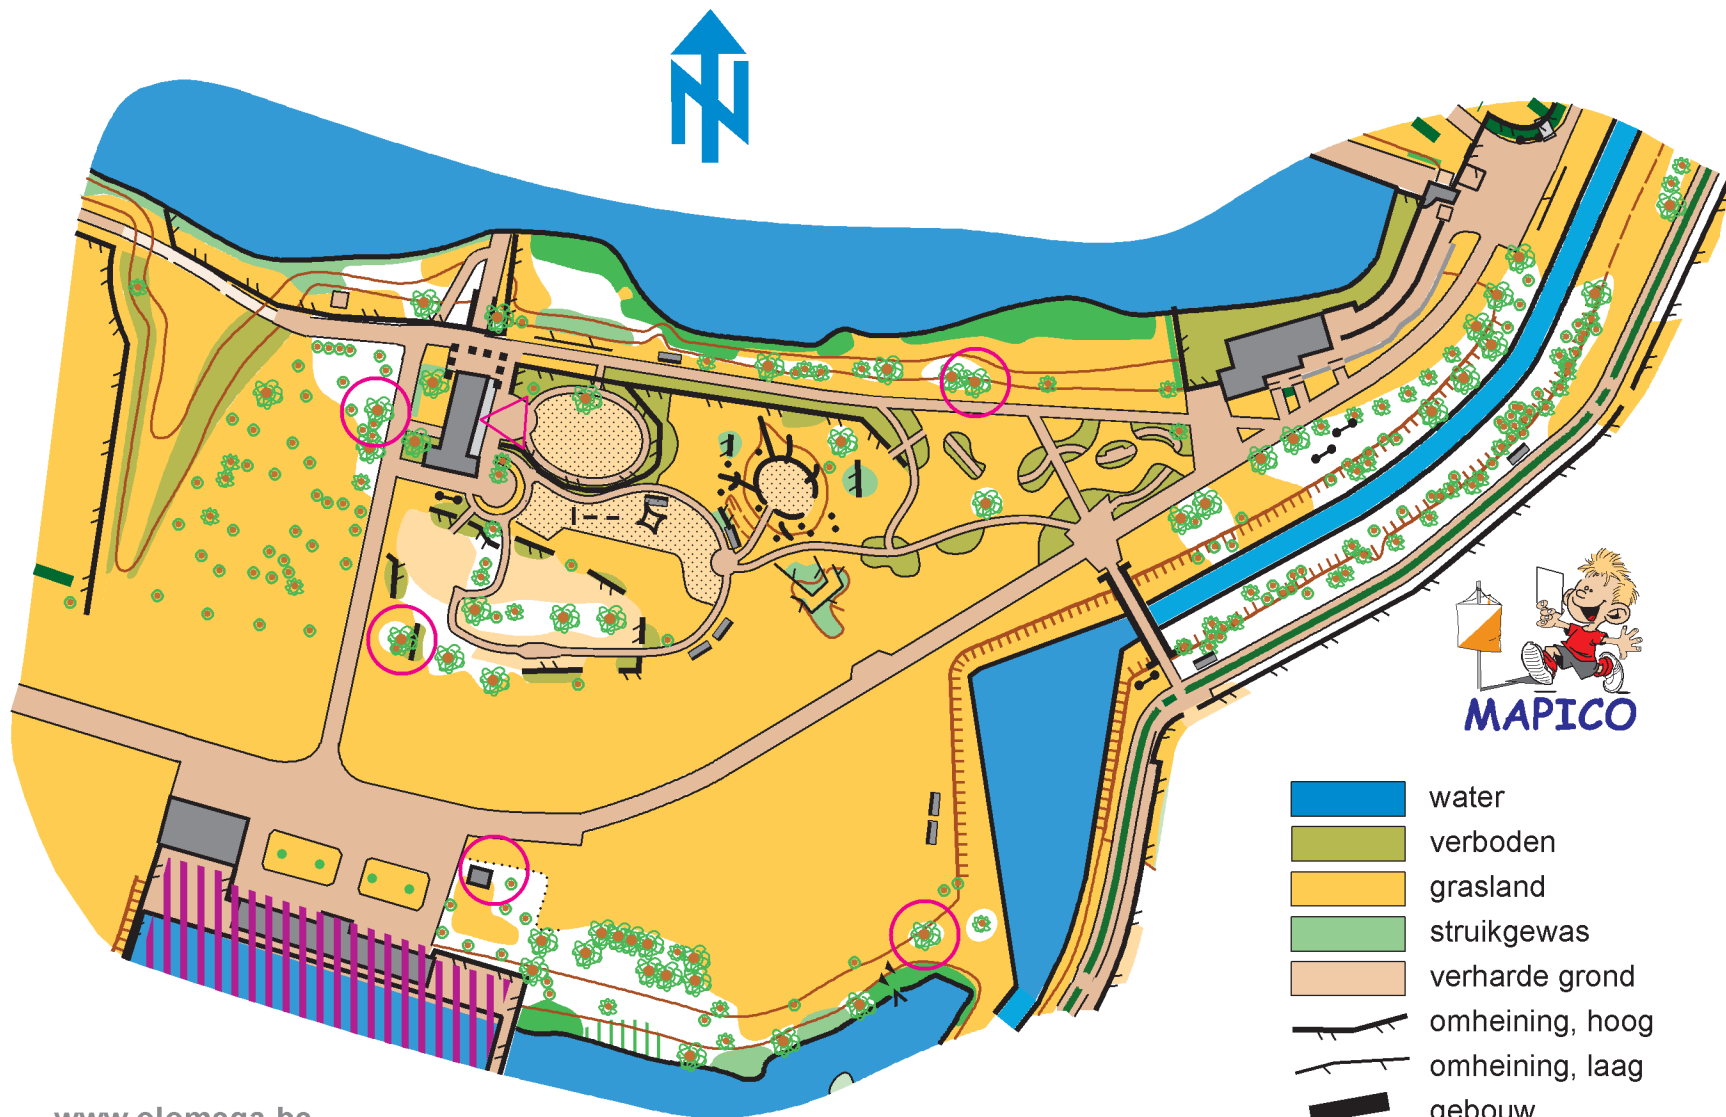

Hofstade

schaal 1/2000

Rommel in de kooi 2

E 37
MAPICO

S 63
MAPICO

C 49
MAPICO

U 61
MAPICO

P 73
MAPICO

L 29
MAPICO

- water
- verboden
- grasland
- struikgewas
- verharde grond
- omheining, hoog
- omheining, laag
- gebouw
- paal - zitbank
- grote - kleinere boom
- kleine boom
- haag

www.olomega.be
info@olomega.be