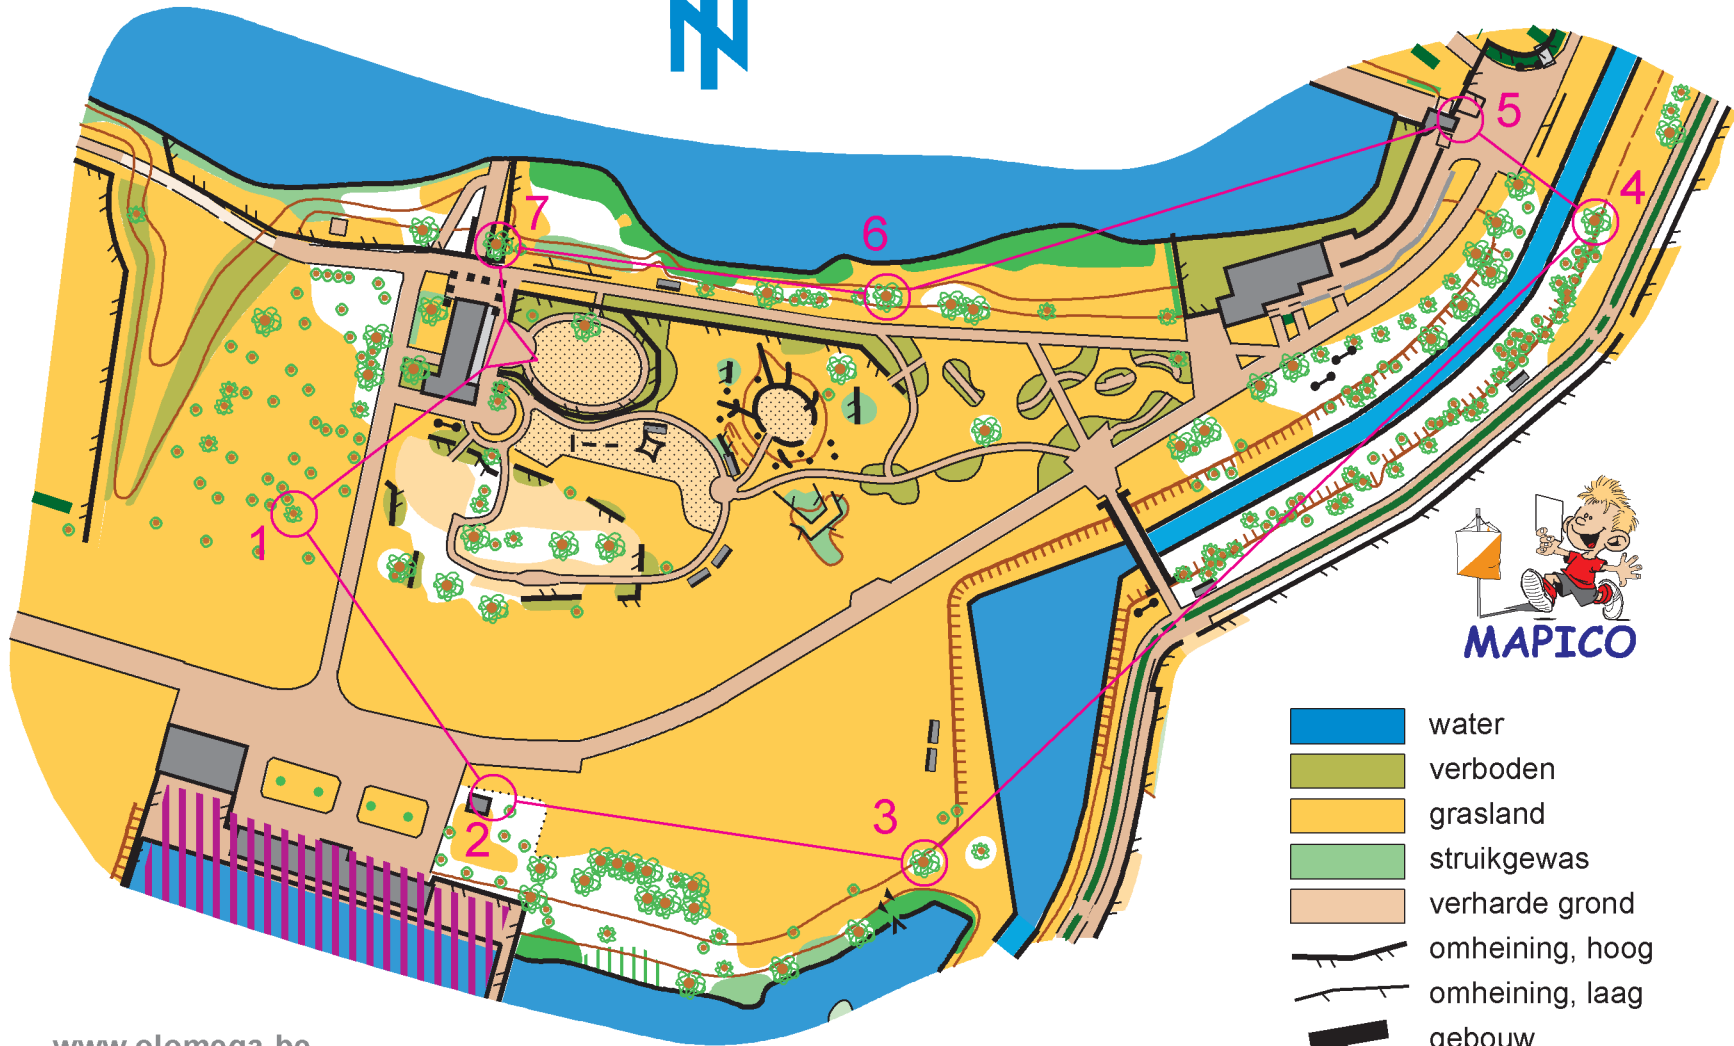

www.olomega.be
info@olomega.be

- water
- verboden
- grasland
- struikgewas
- verharde grond
- omheining, hoog
- omheining, laag
- gebouw
- paal - zitbank
- grote - kleinere boom
- kleine boom
- haag

www.olomega.be
info@olomega.be

- 25
- 27
- 76
- 68
- 86
- 29
- 28

- water
- verboden
- grasland
- struikgewas
- verharde grond
- omheining, hoog
- omheining, laag
- gebouw
- paal - zitbank
- grote - kleinere boom
- kleine boom
- haag